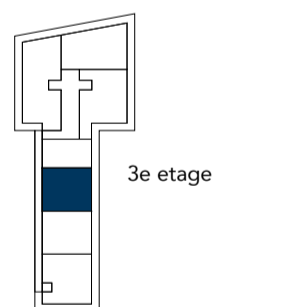

0 1
 schaal 1 : 50

RENVOOI

-  aansluitpunt wandlamp
-  aansluitpunt niet bedraad
-  deurvideo toestel
-  centraal aardpunt
-  centraaldoos met lichtpunt
-  contactdoos, 1-voudig met ra
-  contactdoos, 2-voudig met ra
-  contactdoos, perilex
-  bedrukker
-  melders, rook, optisch
-  schakelaar, 1-polig
-  schakelaar, kruis-
-  schakelaar, serie-
-  schakelaar, wissel-
-  thermostaatleiding, bedraad
-  verdeelinrichting, meterkast
-  3 standenschakelaar

36 - L

GO 128.5m²

ZUID OOST
 schaal 1 : 250

NOORD WEST

HOOGSCHOUT
 Bouwkundige
 Verkooptekening
 nr. VK.36
 bouwnummer 36
 type L
 formaat A1
 datum 17-03-2023

NBU Nederlandse Bouw Unie
 ontwikkelt en bouwt uw thuis