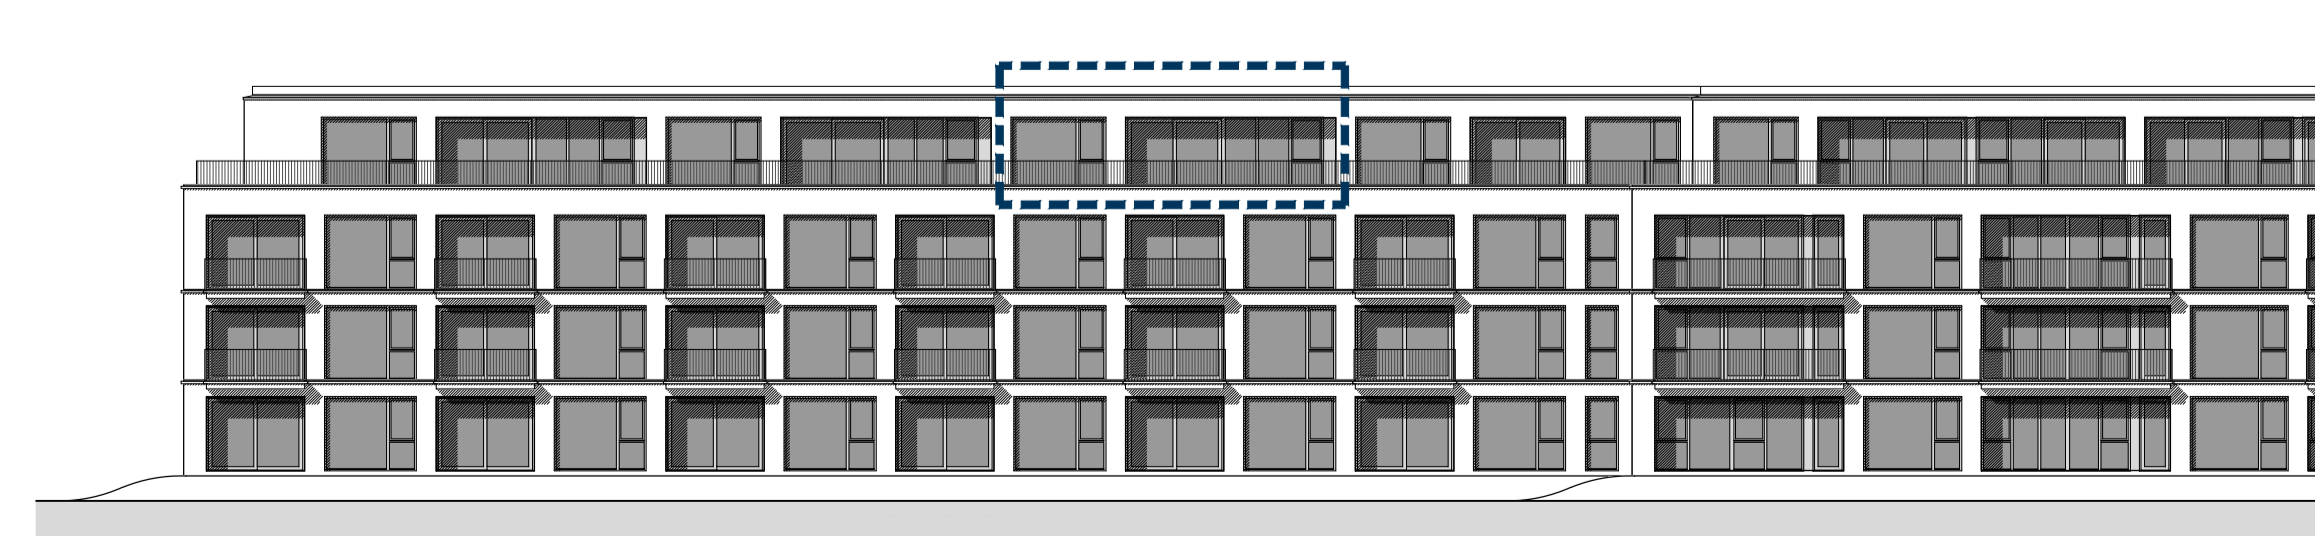

0 1
 schaal 1 : 50

RENVOOI

-  aansluitpunt wandlamp
-  aansluitpunt niet bedraad
-  deurvideo toestel
-  centraal aardpunt
-  centraaldoos met lichtpunt
-  contactdoos, 1-voudig met ra
-  contactdoos, 2-voudig met ra
-  contactdoos, perilex
-  bedrukker
-  melders, rook, optisch
-  schakelaar, 1-polig
-  schakelaar, kruis-
-  schakelaar, serie-
-  schakelaar, wissel-
-  thermostaatleiding, bedraad
-  verdeelinrichting, meterkast
-  3 standenschakelaar

36 - L

GO 128.5m²

ZUID OOST
 schaal 1 : 250

NOORD WEST

HOOGSCHOUT
 Bouwkundige
 Verkooptekening
 nr. VK.36
 bouwnummer 36
 type L
 formaat A1
 datum 17-03-2023

NBU Nederlandse Bouw Unie
 ontwikkelt en bouwt uw thuis