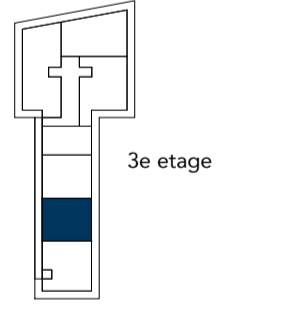

0 1
 schaal 1 : 50

RENOVOOI

- aansluitpunt wandlamp
- aansluitpunt niet bedraad
- deurvideo toestel
- centraal aardpunt
- centraaldoos met lichtpunt
- contactdoos, 1-voudig met ra
- contactdoos, 2-voudig met ra
- contactdoos, perilex
- bedrukker
- melders, rook, optisch
- schakelaar, 1-polig
- schakelaar, kruis-
- schakelaar, serie-
- schakelaar, wissel-
- thermostaatleiding, bedraad
- verdeelinrichting, meterkast
- 3 standenschakelaar

35 - K

GO 129.5m²

ZUID OOST
 schaal 1 : 250

NOORD WEST