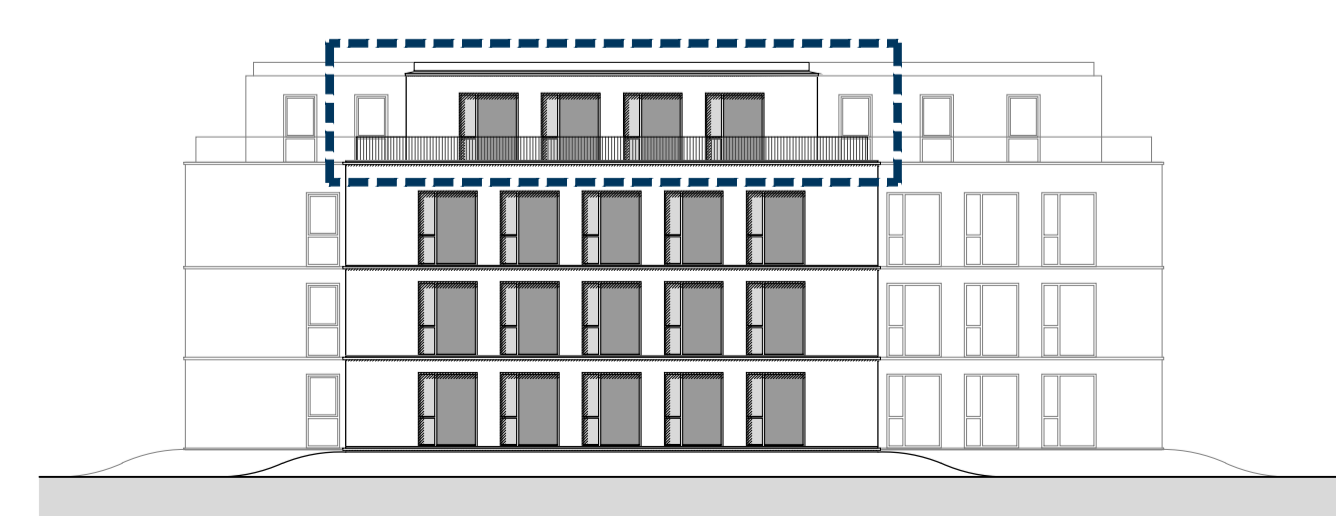

kelder
 bergingnummer: B05
 parkeerplaats: P32

0 1
 schaal 1 : 50

NOORD WEST
 schaal 1 : 250

ZUID WEST

ZUID OOST

RENVOOI

-  aansluitpunt wandlamp
-  aansluitpunt niet bedraad
-  deurvideo toestel
-  centraal aardpunt
-  centraal aarde met lichtpunt
-  contactdoos, 1-voudig met ra
-  contactdoos, 2-voudig met ra
-  contactdoos, perilex
-  belddrukker
-  melders, rook, optisch
-  schakelaar, 1-polig
-  schakelaar, kruis-
-  schakelaar, serie-
-  schakelaar, wissel-
-  thermostaatleiding, bedraad
-  verdeelinrichting, meterkast
-  3 standenschakelaar

34 - J

GO 147m²