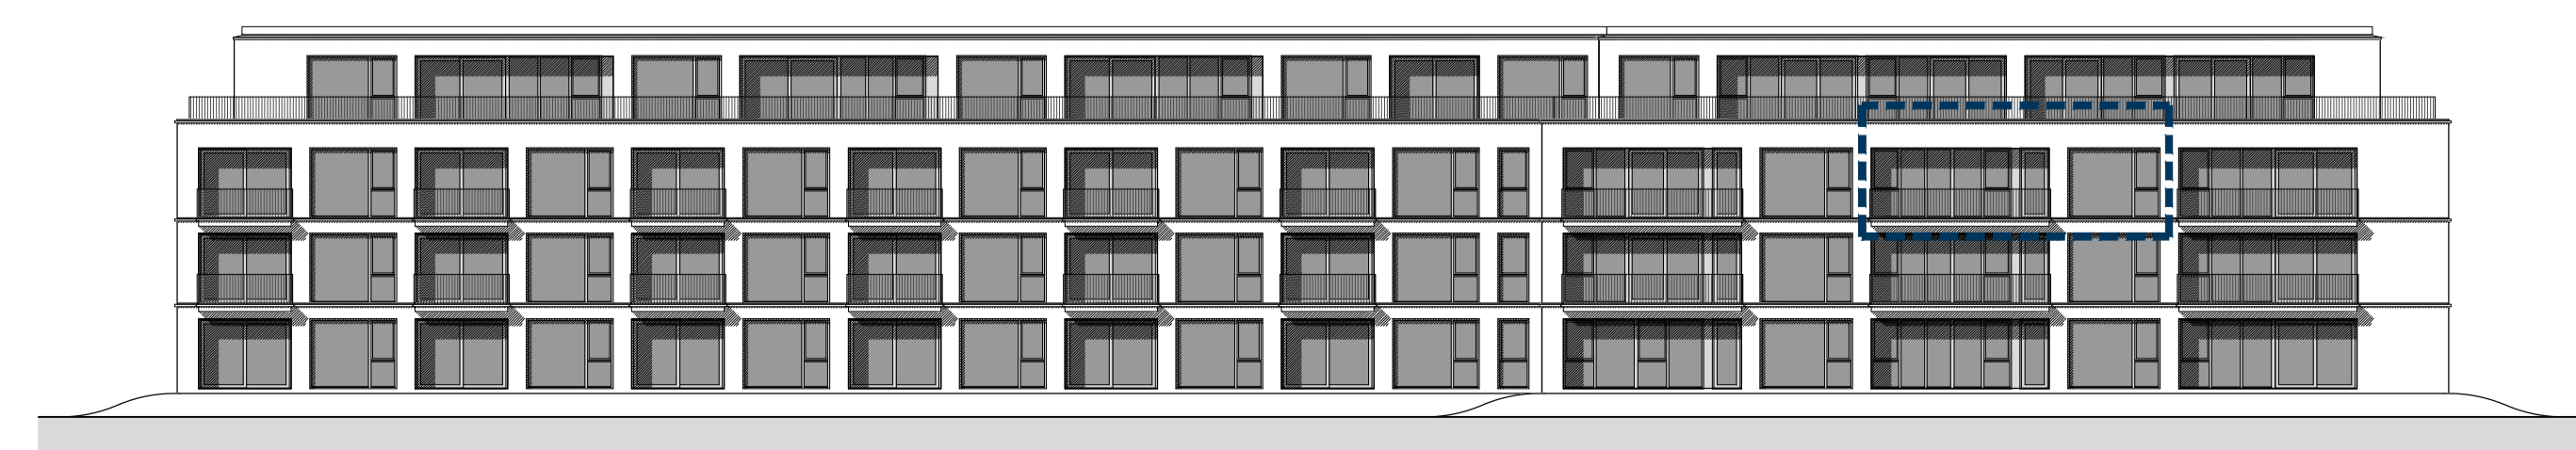

0 1  
 schaal 1 : 50

ZUID OOST  
 schaal 1 : 250

RENVOOI

-  aansluitpunt wandlamp
-  aansluitpunt niet bedraad
-  deurvideo toestel
-  centraal aardpunt
-  centraaldoos met lichtpunt
-  contactdoos, 1-voudig met ra
-  contactdoos, 2-voudig met ra
-  contactdoos, perilex
-  bedrukker
-  melders, rook, optisch
-  schakelaar, 1-polig
-  schakelaar, kruis
-  schakelaar, serie
-  schakelaar, wissel
-  thermostaatleiding, bedraad
-  verdeelinrichting, meterkast
-  3 standenschakelaar

32 - F

GO 110m²

HOOGSCHOUT  
 Bouwkundige  
 Verkooptekening  
 nr. VK.32  
 bouwnummer 32  
 type F  
 formaat A1  
 datum 17-03-2023

**NBU** Nederlandse Bouw Unie  
 ontwikkelt en bouwt uw thuis