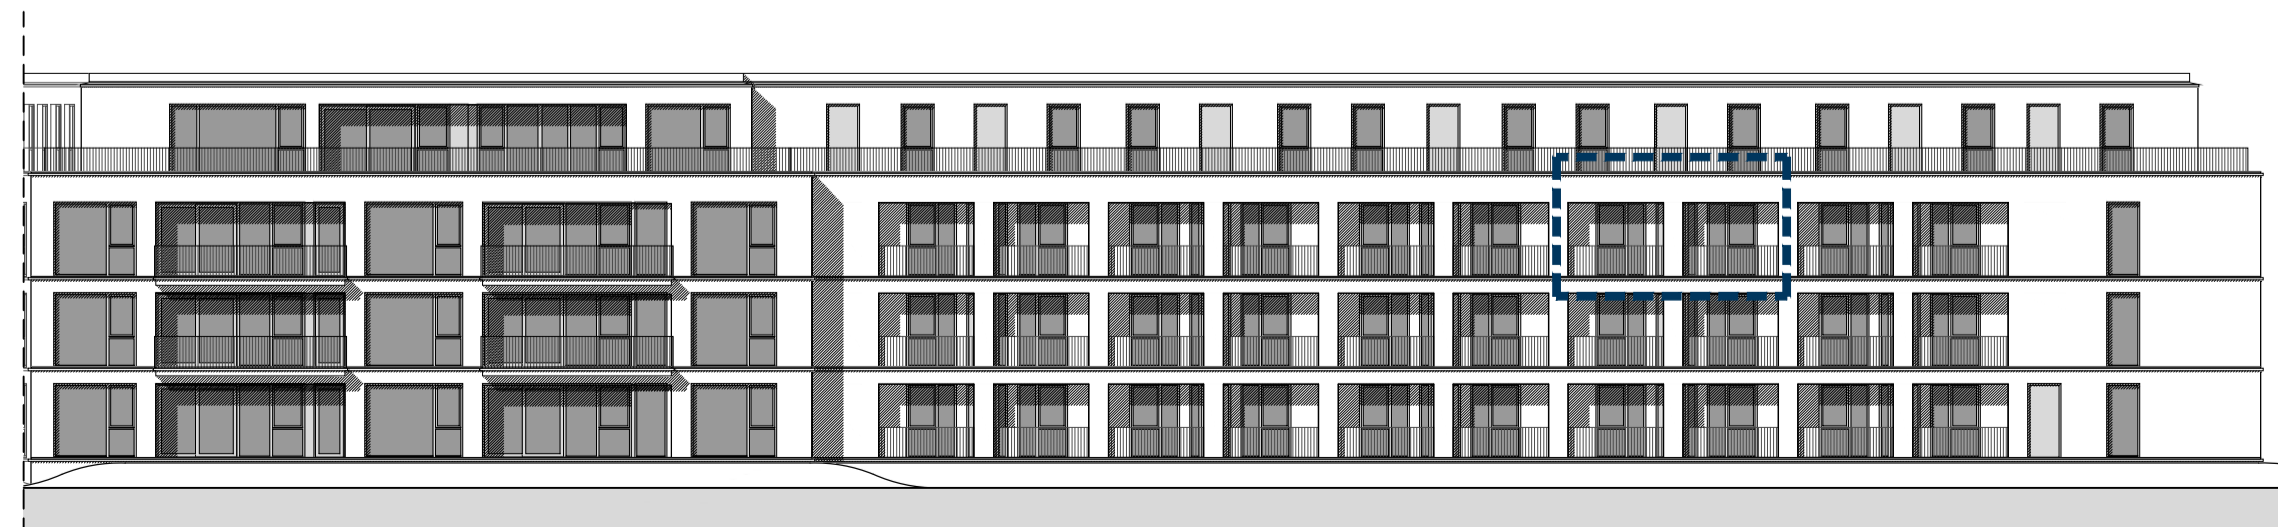

bergingsnummer: B15  
parkeerplaats: P06

0 1  
schaal 1 : 50

RENVOOI

-  aansluitpunt wandlamp
-  aansluitpunt niet bedraad
-  deurvideo toestel
-  centraal aardpunt
-  centraaldoos met lichtpunt
-  contactdoos, 1-voudig met ra
-  contactdoos, 2-voudig met ra
-  contactdoos, perilex
-  bedrukker
-  melders, rook, optisch
-  schakelaar, 1-polig
-  schakelaar, kruis
-  schakelaar, serie
-  schakelaar, wissel
-  thermostaatleiding, bedraad
-  verdeelinrichting, meterkast
-  3 standenschakelaar

25 - Bsp

GO 101m²

ZUID OOST  
schaal 1 : 250

NOORD WEST

HOOGSCHOUT  
Bouwkundige  
Verkooptekening  
nr. VK.25  
bouwnummer 25  
type Bsp  
formaat A1  
datum 17-03-2023

**NBU** Nederlandse Bouw Unie  
ontwikkelt en bouwt uw thuis