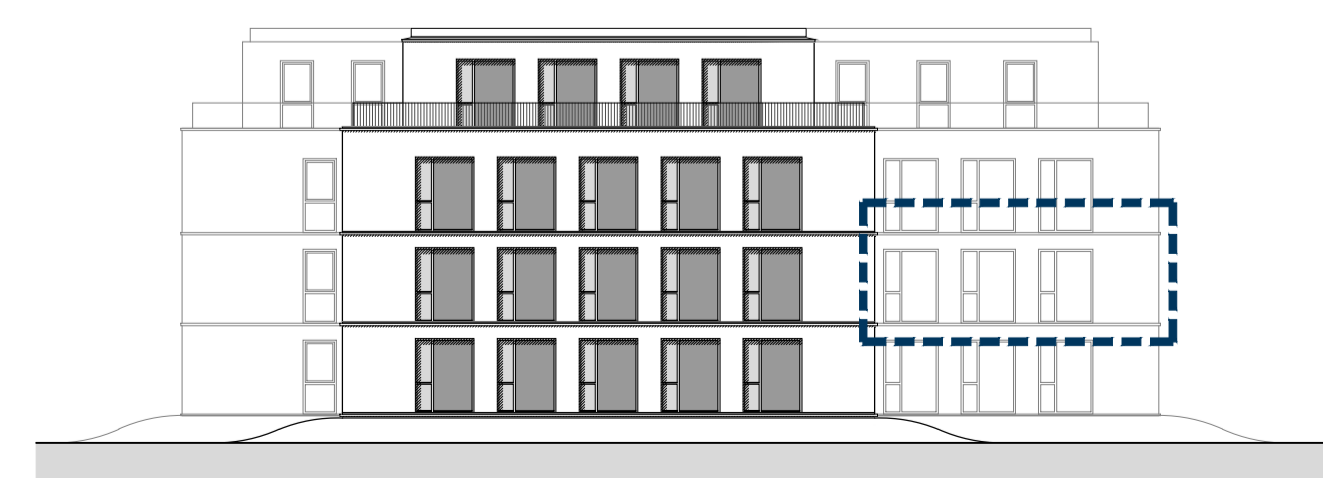

0 1
 schaal 1 : 50

ZUID WEST
 schaal 1 : 250

ZUID OOST

RENVOOI

-  aansluitpunt wandlamp
-  aansluitpunt niet bedraad
-  deurvideo toestel
-  centraal aardpunt
-  centraaldoos met lichtpunt
-  contactdoos, 1-voudig met ra
-  contactdoos, 2-voudig met ra
-  contactdoos, perilex
-  bedrukker
-  melder, rook, optisch
-  schakelaar, 1-polig
-  schakelaar, kruis-
-  schakelaar, serie-
-  schakelaar, wissel-
-  thermostaatleiding, bedraad
-  verdeelinrichting, meterkast
-  3 standenschakelaar

22 - E

GO 146.5m²