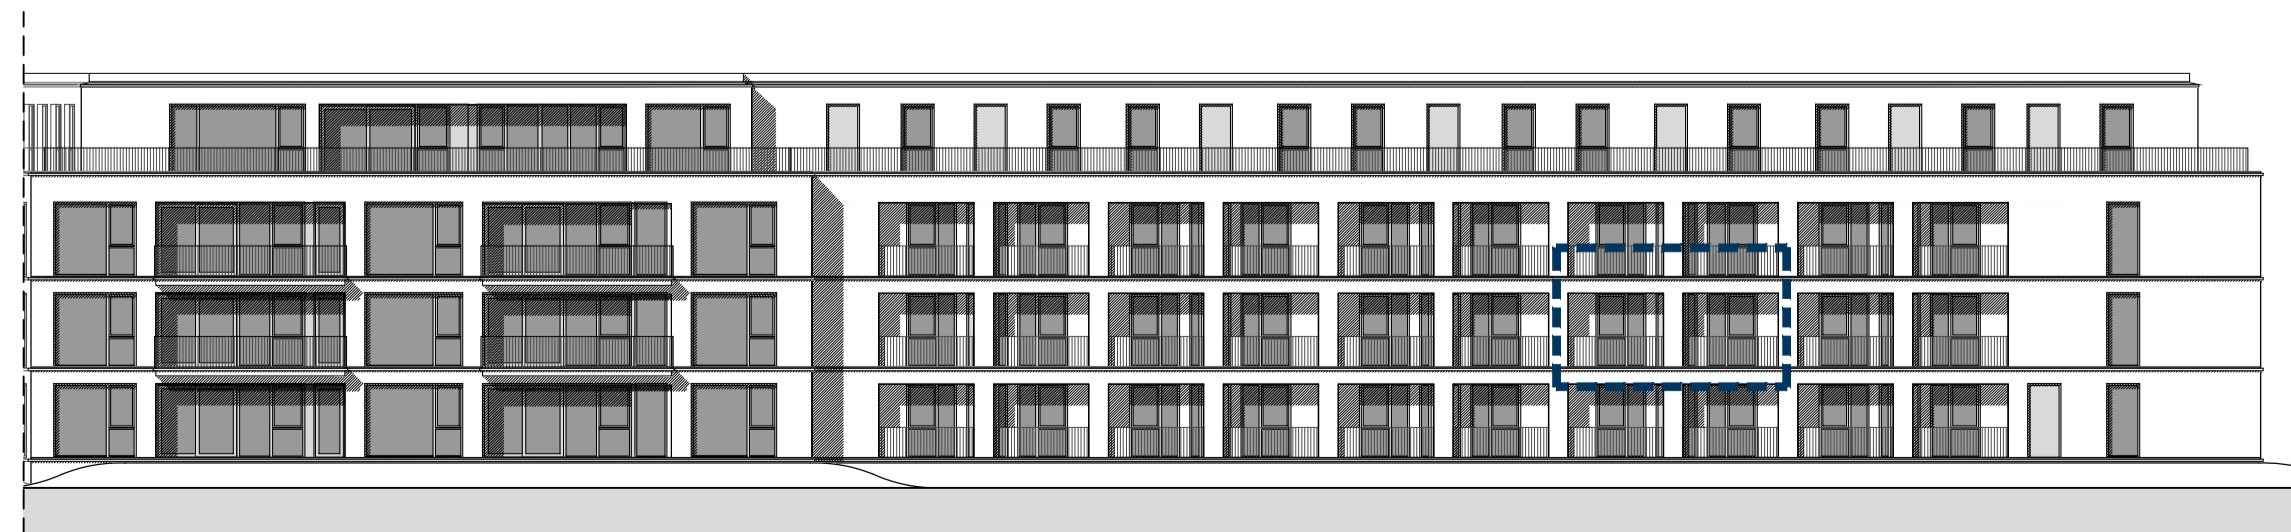

0 1
 schaal 1 : 50

ZUID OOST
 schaal 1 : 250

NOORD WEST

RENVOOI

- aansluitpunt wandlamp
- aansluitpunt niet bedraad
- deurvideo toestel
- centraal aardpunt
- centraaldoos met lichtpunt
- contactdoos, 1-voudig met ra
- contactdoos, 2-voudig met ra
- contactdoos, perilex
- belddrukker
- melder, rook, optisch
- schakelaar, 1-polig
- schakelaar, kruis-
- schakelaar, serie-
- schakelaar, wissel-
- thermostaatleiding, bedraad
- verdeelinrichting, meterkast
- 3 standenschakelaar

14 - Bsp

GO 101m²

HOOGSCHOUT
 Bouwkundige
 Verkooptekening
 nr. VK.14
 bouwnummer 14
 type Bsp
 formaat A1
 datum 17-03-2023

NBU Nederlandse Bouw Unie
 ontwikkelt en bouwt uw thuis