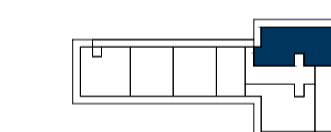

N - variant

GO 198m²