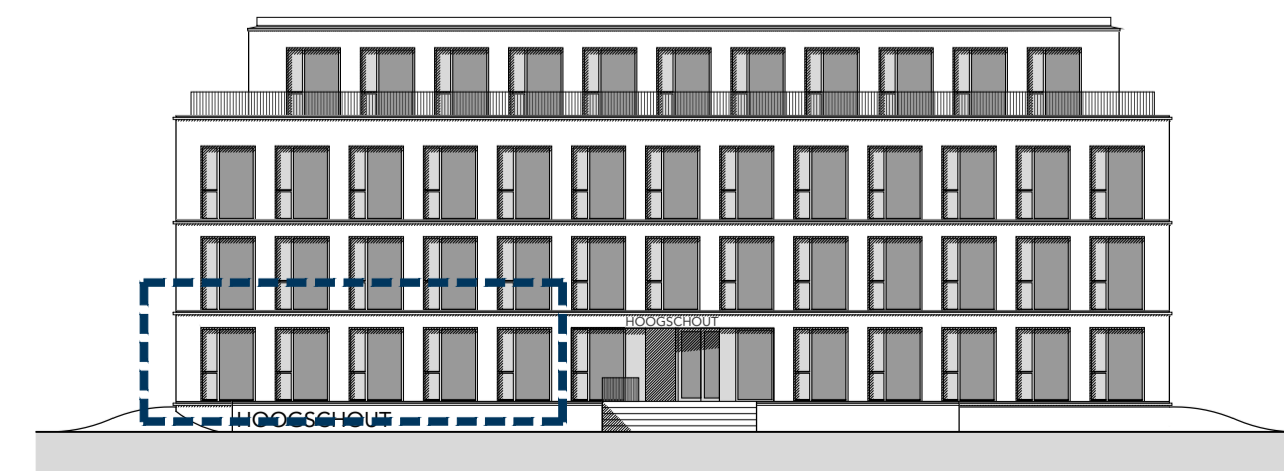

0 1
 schaal 1 : 50

NOORD OOST
 schaal 1 : 250

ZUID OOST

RENVOOI

-  aansluitpunt wandlamp
-  aansluitpunt niet bedraad
-  deurvideo toestel
-  centraal aardpunt
-  centraaldoos met lichtpunt
-  contactdoos, 1-voudig met ra
-  contactdoos, 2-voudig met ra
-  contactdoos, perilex
-  bedrukker
-  melders, rook, optisch
-  schakelaar, 1-polig
-  schakelaar, kruis-
-  schakelaar, serie-
-  schakelaar, wissel-
-  thermostaatleiding, bedraad
-  verdeelinrichting, meterkast
-  3 standenschakelaar

I - variant

GO 113m²

HOOGSCHOUT
 Bouwkundige
 Verkooptekening
 nr. VAR.I
 bouwnummer 09
 type I variant
 formaat A1
 datum 17-03-2023

NBU Nederlandse Bouw Unie
 ontwikkelt en bouwt uw thuis