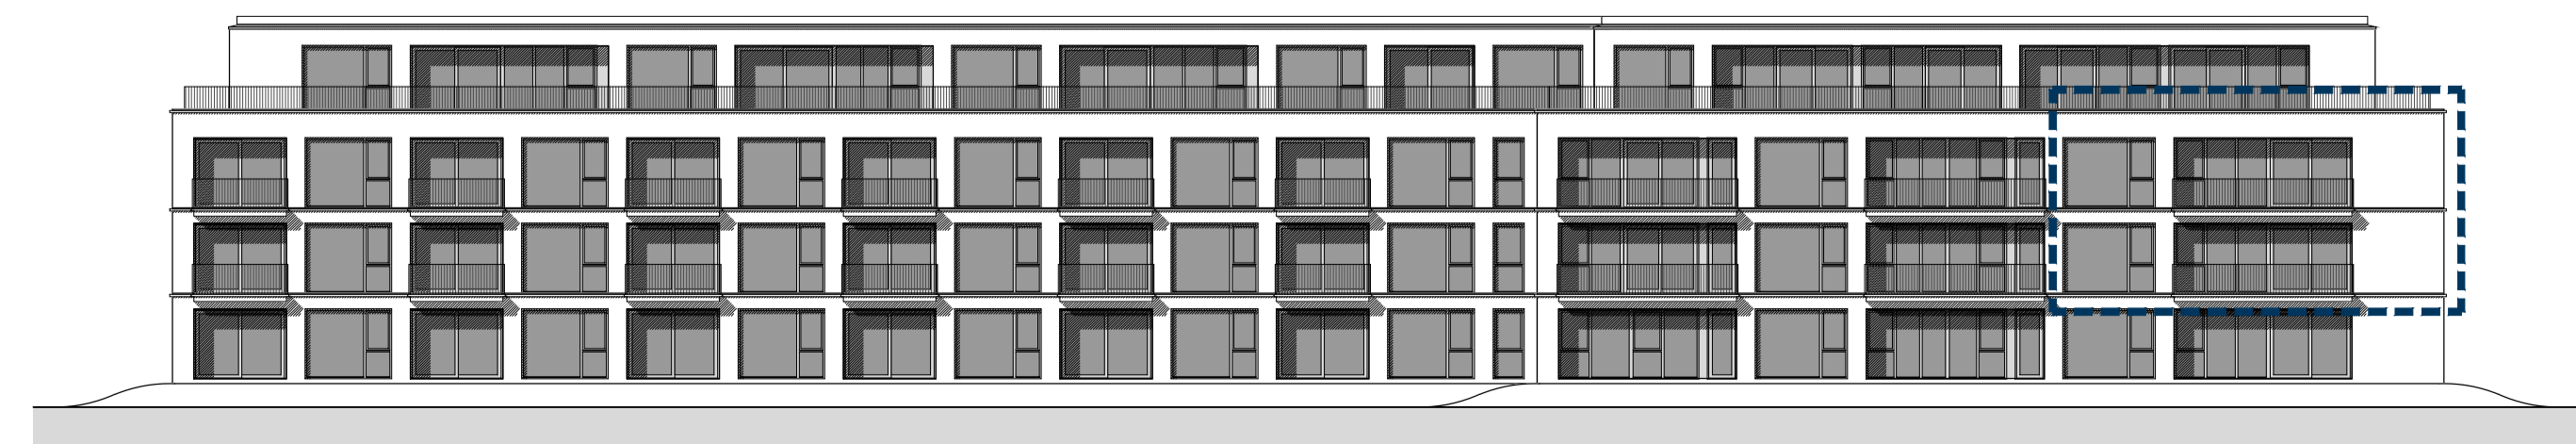

0 1
 schaal 1 : 50

RENVOOI

-  aansluitpunt wandlamp
-  aansluitpunt niet bedraad
-  deurvideo toestel
-  centraal aardpunt
-  centraaldoos met lichtpunt
-  contactdoos, 1-voudig met ra
-  contactdoos, 2-voudig met ra
-  contactdoos, perilex
-  bedrukker
-  melders, rook, optisch
-  schakelaar, 1-polig
-  schakelaar, kruis-
-  schakelaar, serie-
-  schakelaar, wissel-
-  thermostaatleiding, bedraad
-  verdeelinrichting, meterkast
-  3 standenschakelaar

G - variant 1

GO 166m²

NOORD OOST
 schaal 1 : 250

ZUID OOST

HOOGSCHOUT
 Bouwkundige
 Verkooptekening
 nr. VAR.G1
 bouwnummer 20/31
 type G variant 1
 formaat A1
 datum 17-03-2023