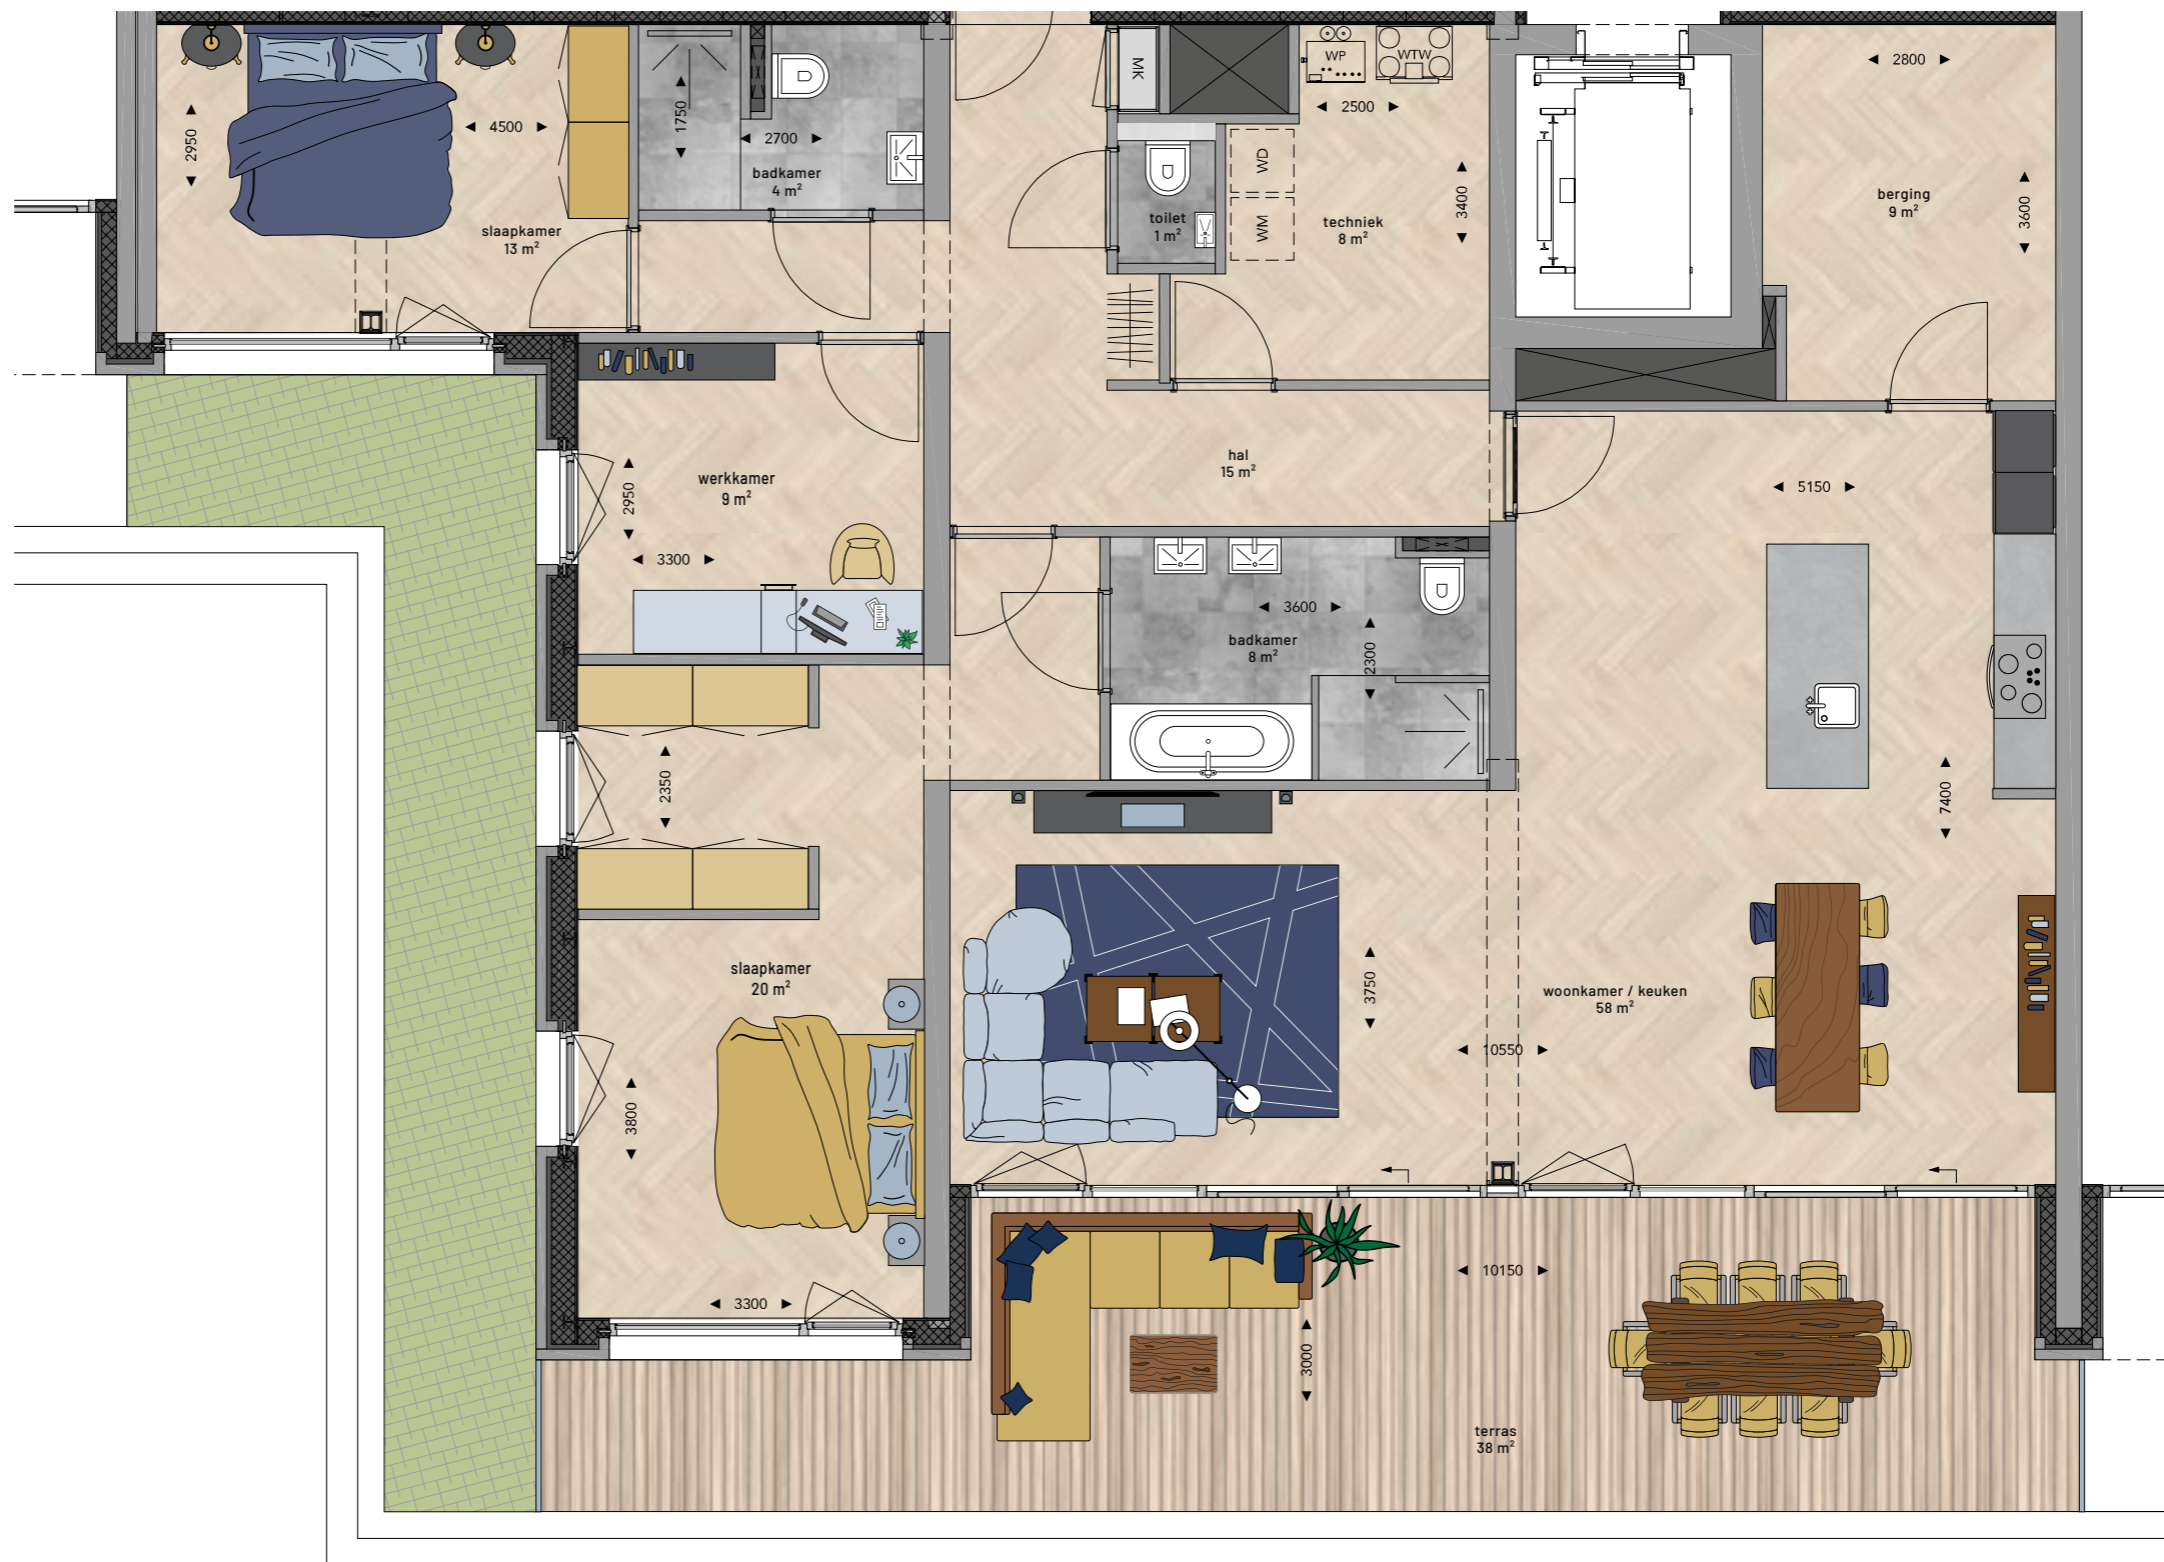

# TYPE 0<sup>7</sup>

BOUWNR.40

Verdieping: 3<sup>e</sup> verdieping  
Gebruiksoppervlakte: 157 m<sup>2</sup>  
Terrasoppervlakte: 38 m<sup>2</sup>  
Schaal 1: 75

**DE HOOGSCHOUT**  
Heerlijk wonen in Etten

# TYPE 0 VARIANT

BOUWNR.40

Verdieping: 3<sup>e</sup> verdieping  
Gebruiksoppervlakte: 157 m<sup>2</sup>  
Terrasoppervlakte: 38 m<sup>2</sup>  
Schaal 1:75

**DE HOOGSCHOUT**  
Heerlijk wonen in Etten