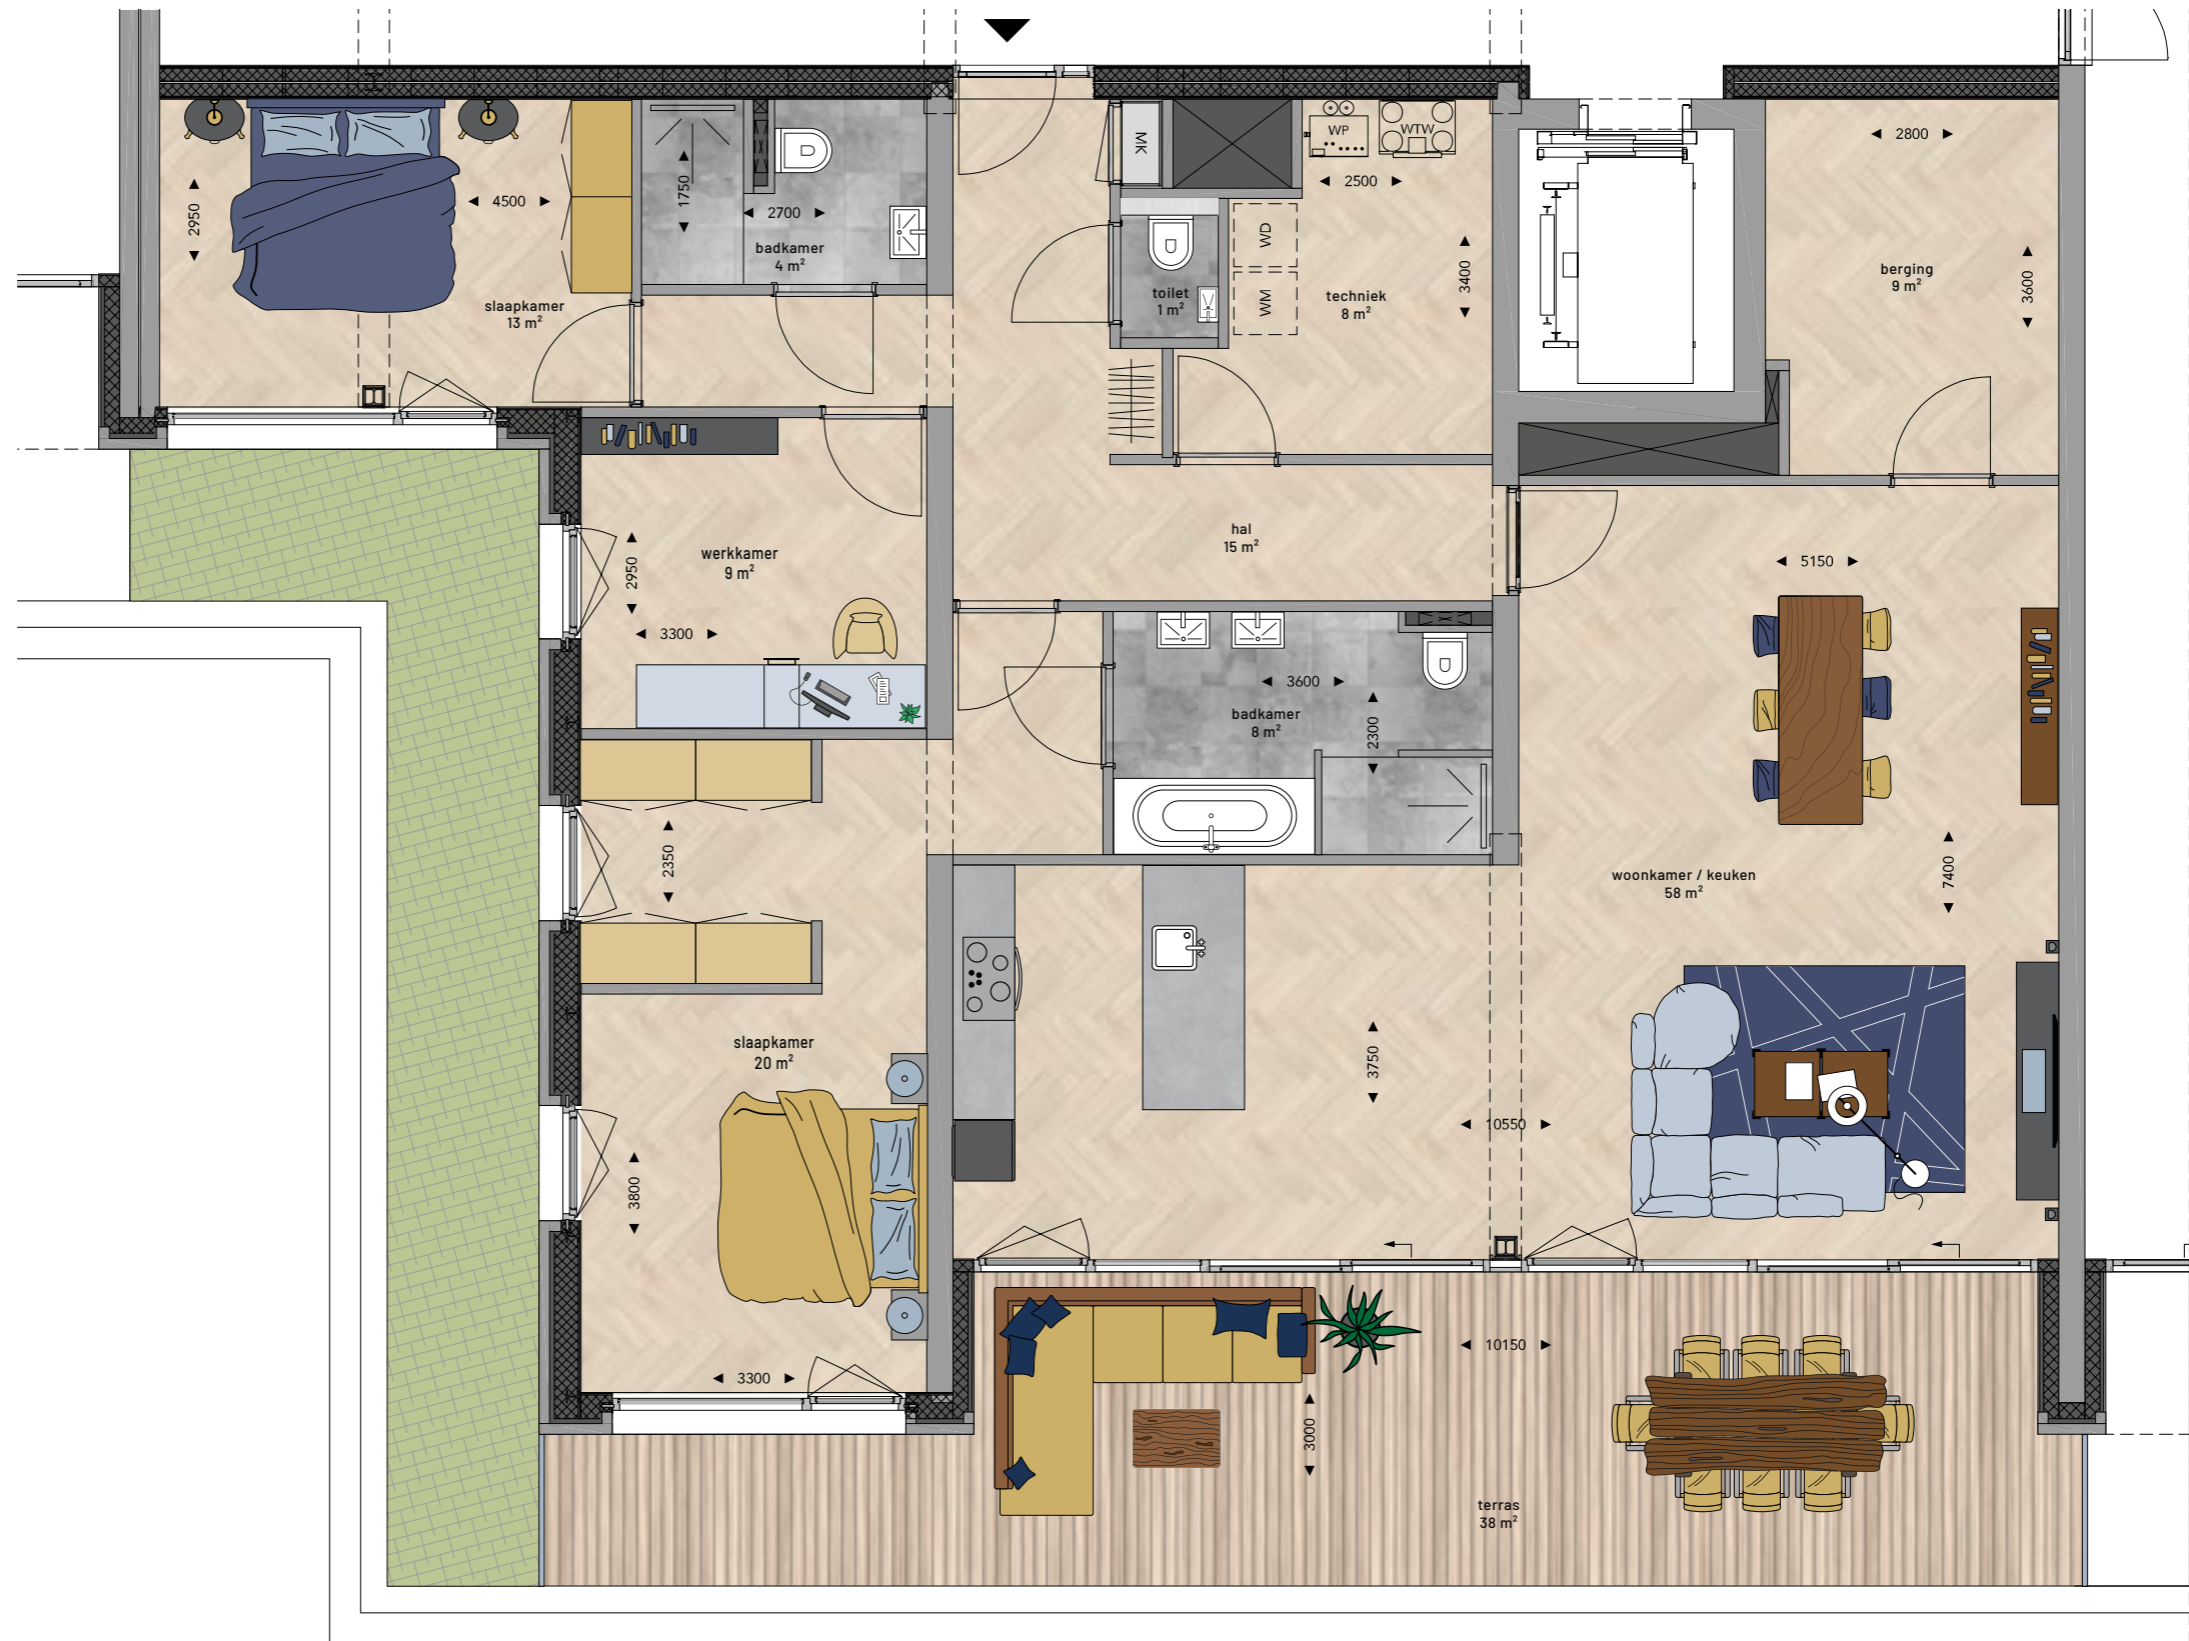

# TYPE 0<sup>7</sup>

BOUWNR.40

Verdieping: 3<sup>e</sup> verdieping  
Gebruiksoppervlakte: 157 m<sup>2</sup>  
Terrasoppervlakte: 38 m<sup>2</sup>  
Schaal 1: 75

**DE HOOGSCHOUT**  
Heerlijk wonen in Etten

# TYPE 0 VARIANT

BOUWNR.40

Verdieping: 3<sup>e</sup> verdieping  
Gebruiksoppervlakte: 157 m<sup>2</sup>  
Terrasoppervlakte: 38 m<sup>2</sup>  
Schaal 1:75

**DE HOOGSCHOUT**  
Heerlijk wonen in Etten