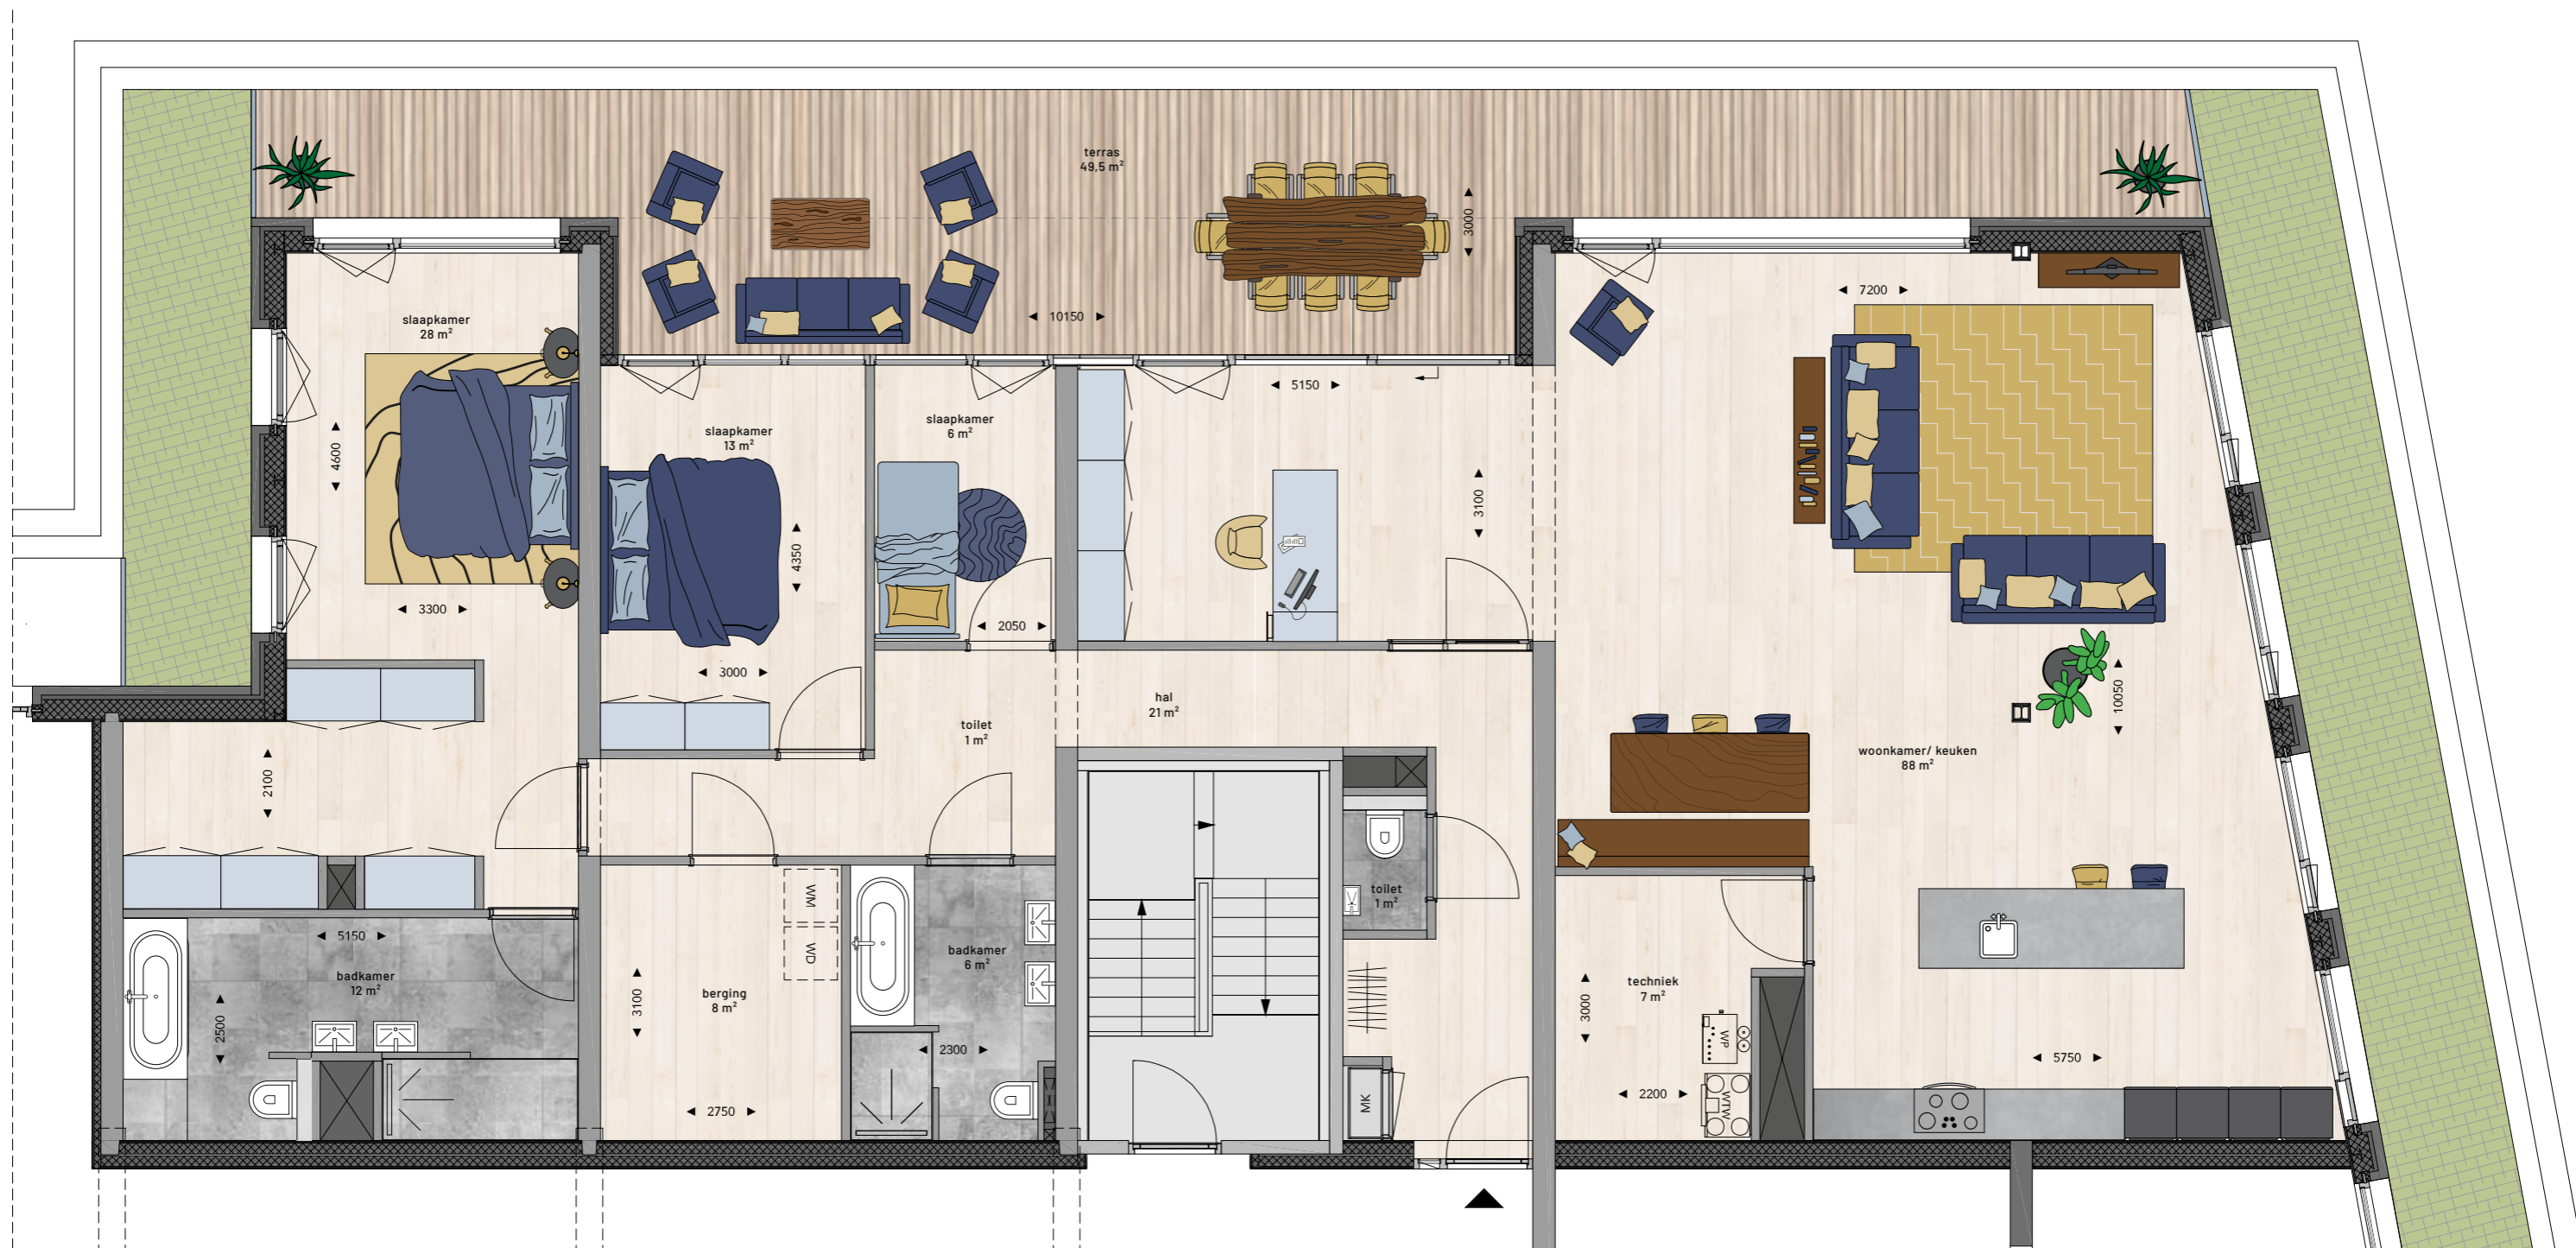

# TYPE N<sup>7</sup>

BOUWNR.38

Verdieping: 3<sup>e</sup> verdieping  
Gebruiksoppervlakte: 198 m<sup>2</sup>  
Terrasoppervlakte: 49,5 m<sup>2</sup>  
Schaal 1 : 75

**DE HOOGSCHOUT**  
Heerlijk wonen in Etten

# TYPE N VARIANT

BOUWNR.38

Verdieping: 3<sup>e</sup> verdieping  
Gebruiksoppervlakte: 198 m<sup>2</sup>  
Terrasoppervlakte: 49,5 m<sup>2</sup>  
Schaal 1: 75

**DE HOOGSCHOUT**  
Heerlijk wonen in Etten