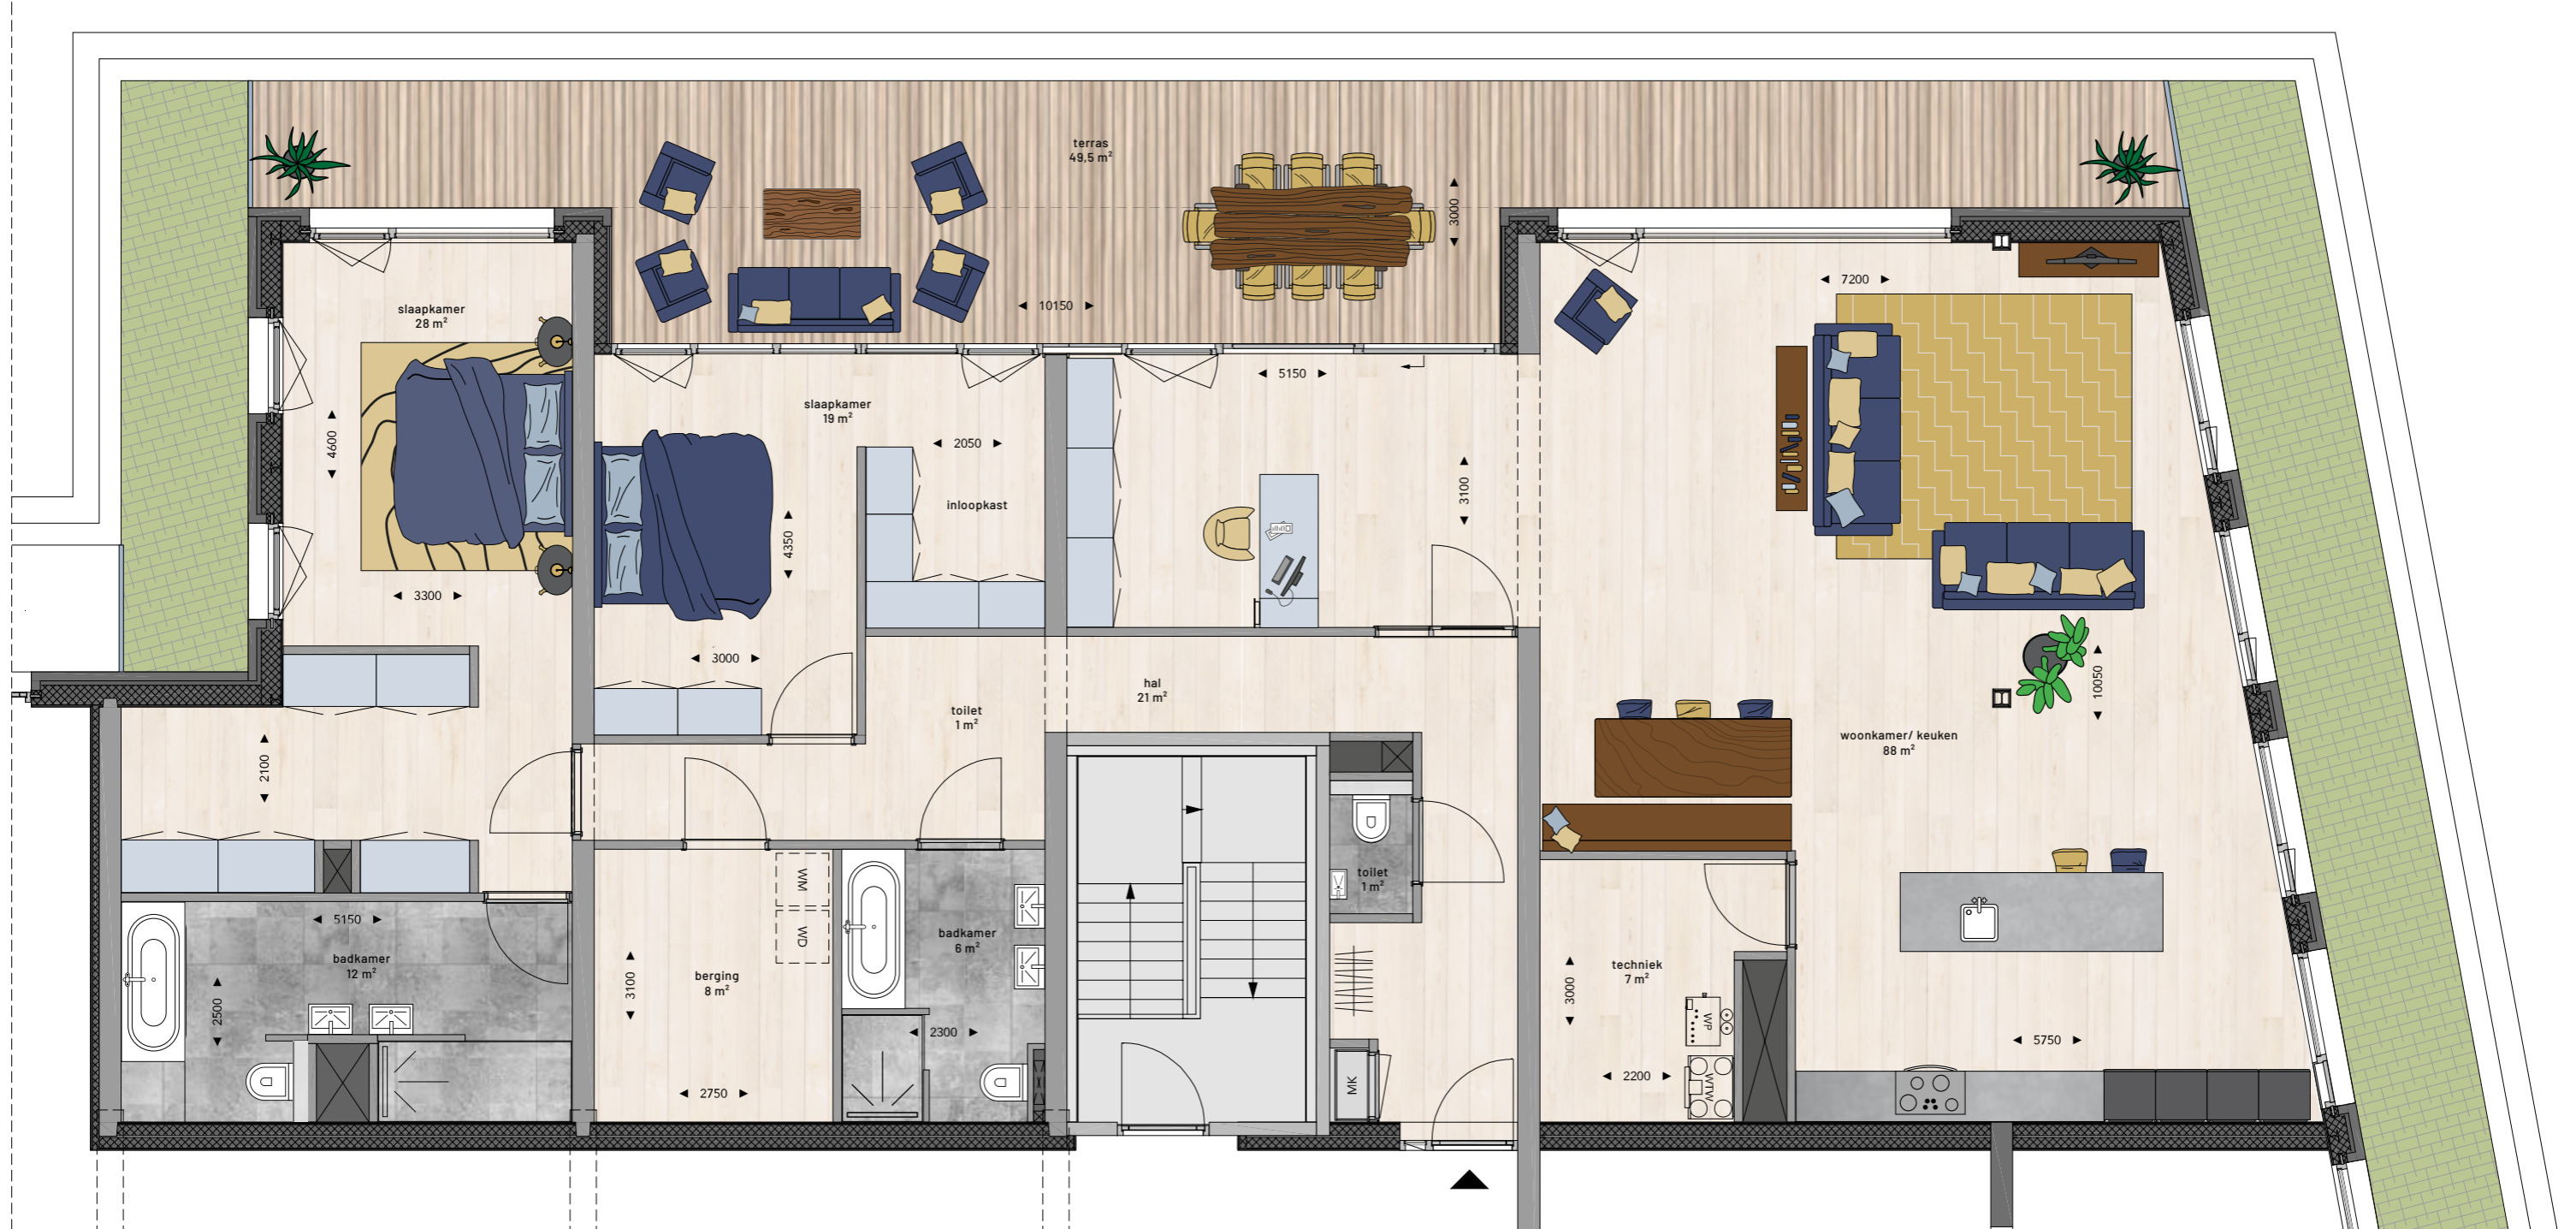

# TYPE N<sup>7</sup>

BOUWNR.38

Verdieping: 3<sup>e</sup> verdieping  
Gebruiksoppervlakte: 198 m<sup>2</sup>  
Terrasoppervlakte: 49,5 m<sup>2</sup>  
Schaal 1 : 75

**DE HOOGSCHOUT**  
Heerlijk wonen in Etten

# TYPE N VARIANT

BOUWNR.38

Verdieping: 3<sup>e</sup> verdieping  
Gebruiksoppervlakte: 198 m<sup>2</sup>  
Terrasoppervlakte: 49,5 m<sup>2</sup>  
Schaal 1: 75

**DE HOOGSCHOUT**  
Heerlijk wonen in Etten