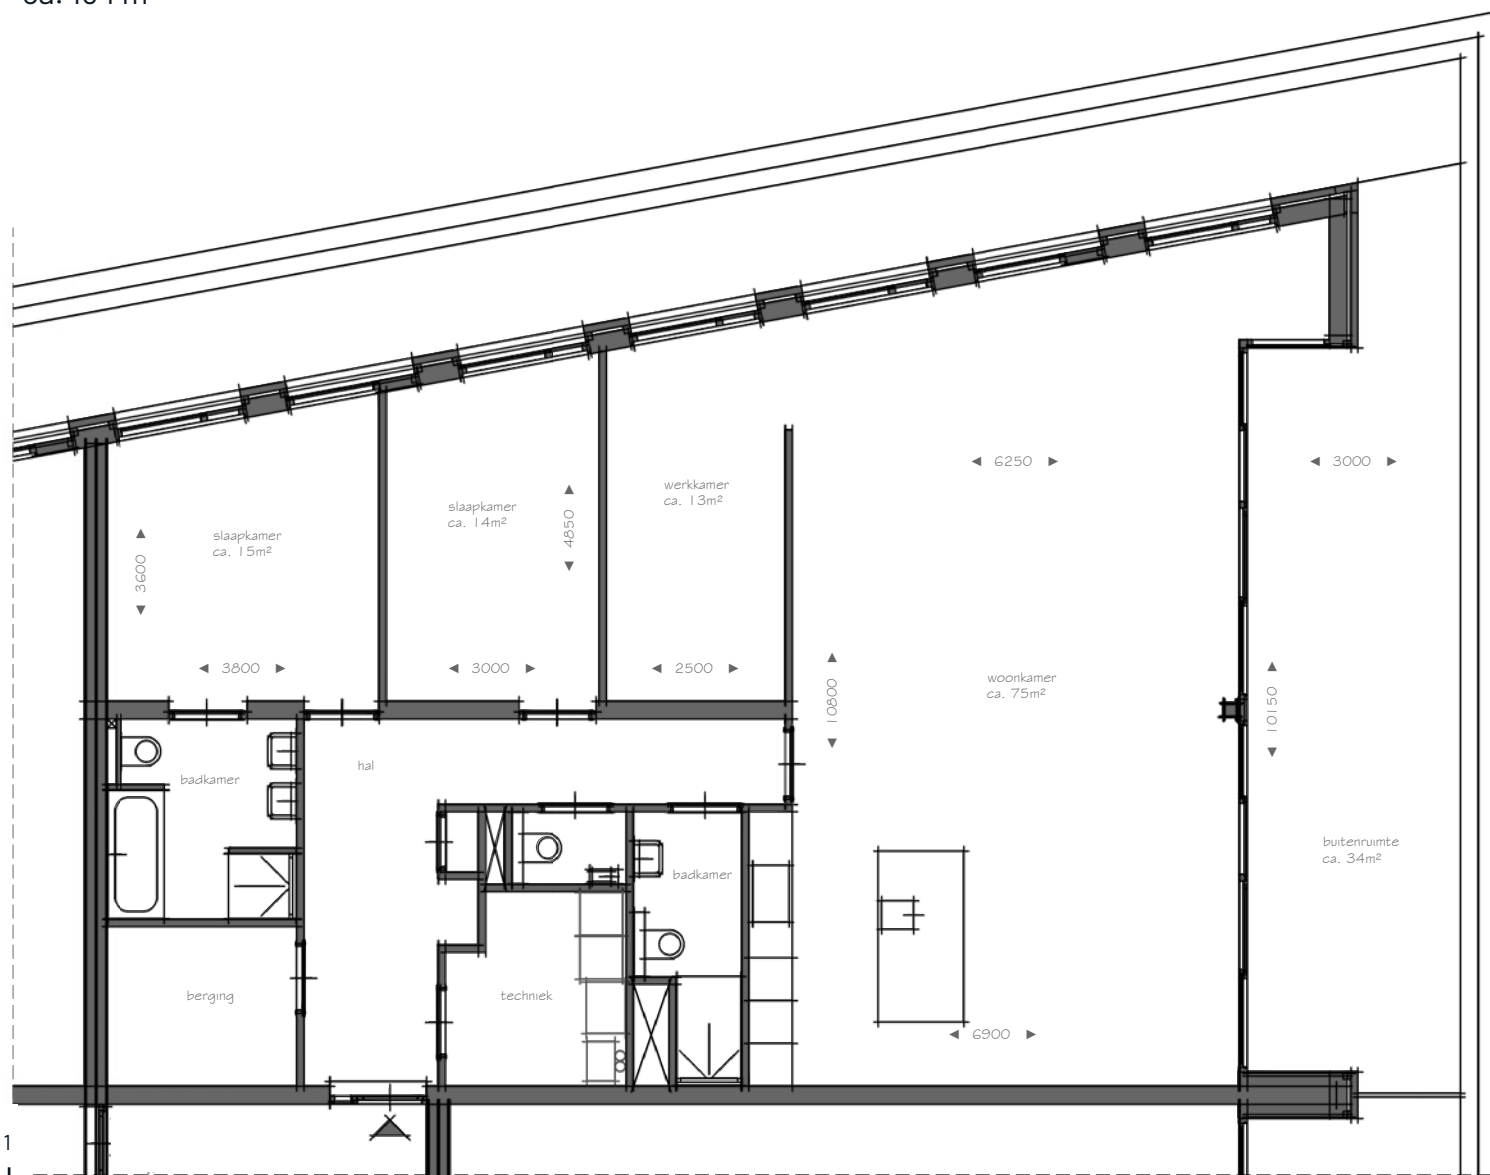

WOONOPPERVLAKTE ca. 164 m²

3^E ETAGE

0 1
schaal 1:75