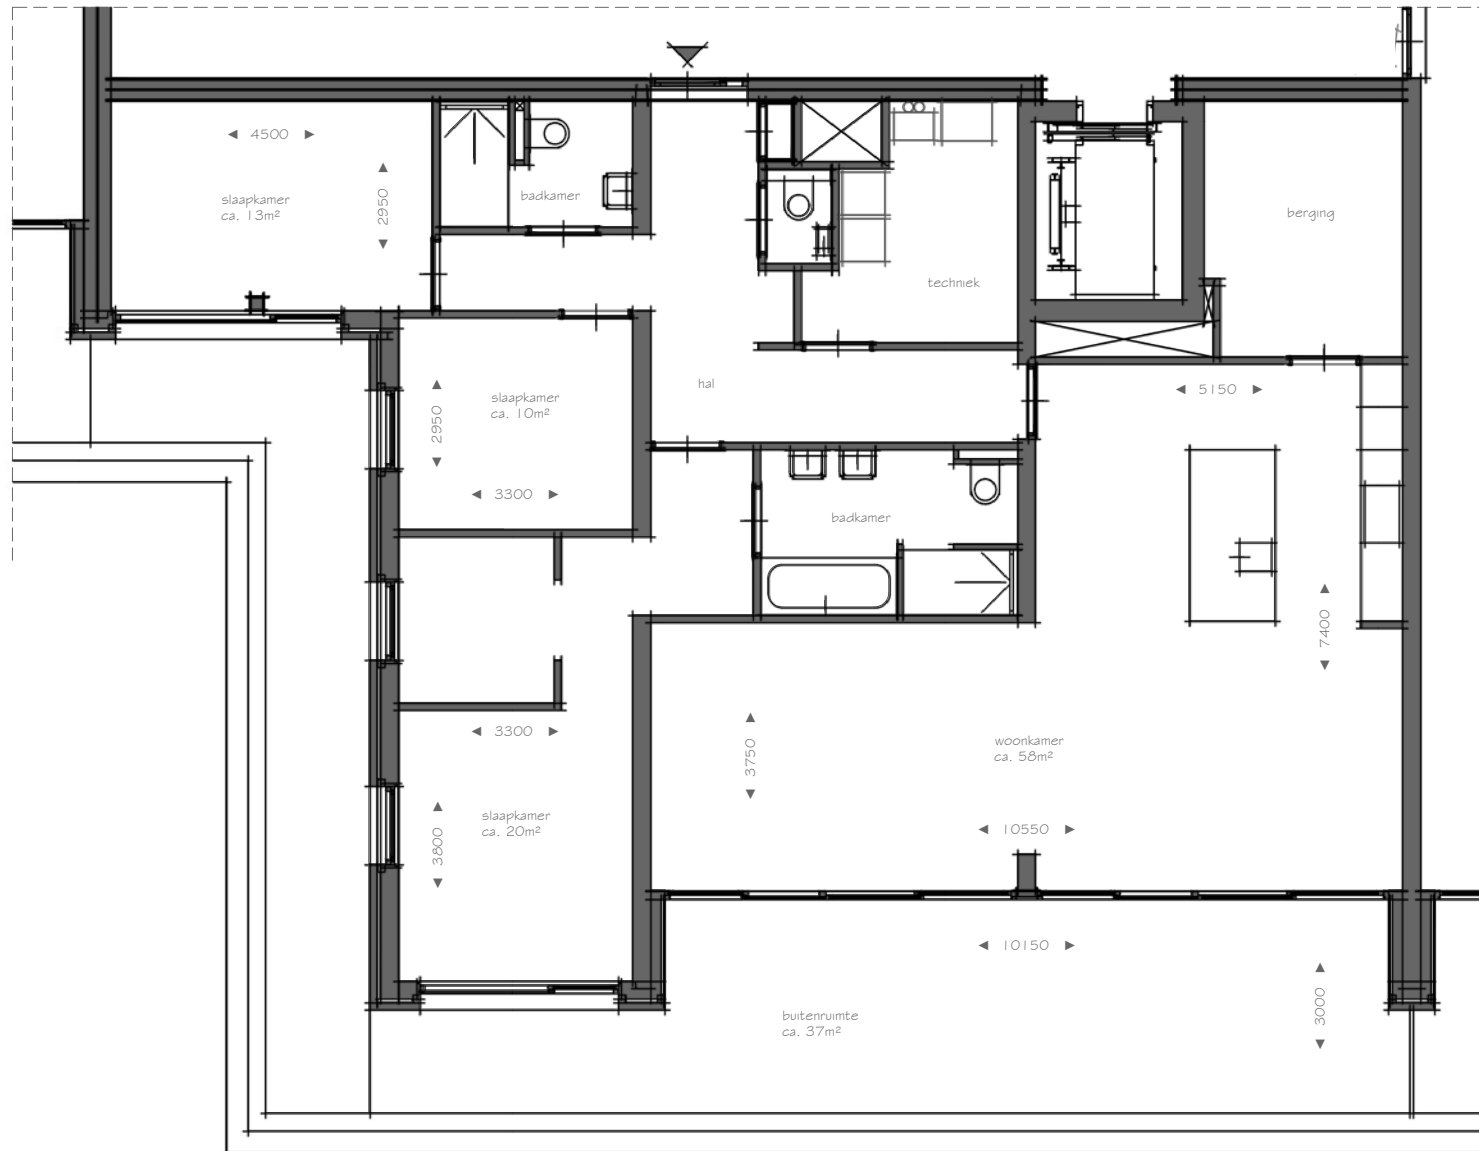

WOONOPPERVLAKTE ca. 157 m²

3^E ETAGE

 0 1
 schaal 1:75
