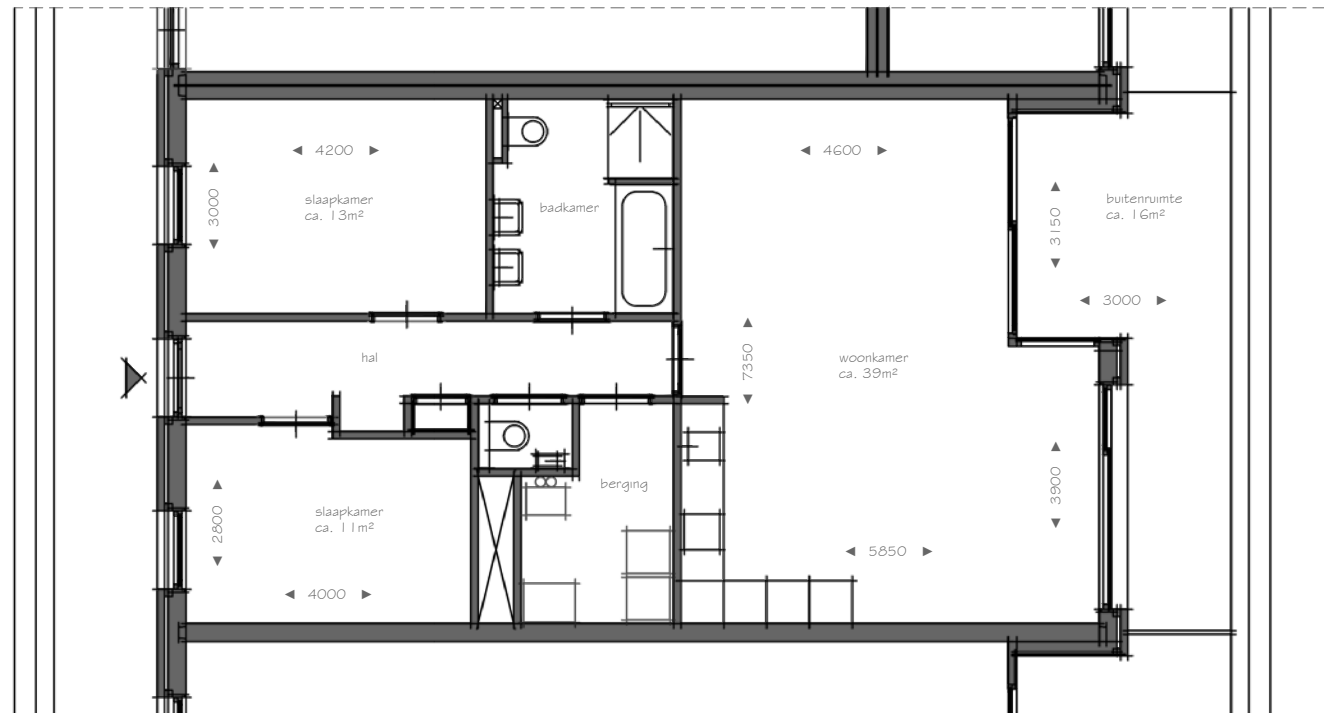

# M

**WOONOPPERVLAKTE** ca. 88 m<sup>2</sup>

**3<sup>E</sup> ETAGE**

0 1  
schaal 1:75