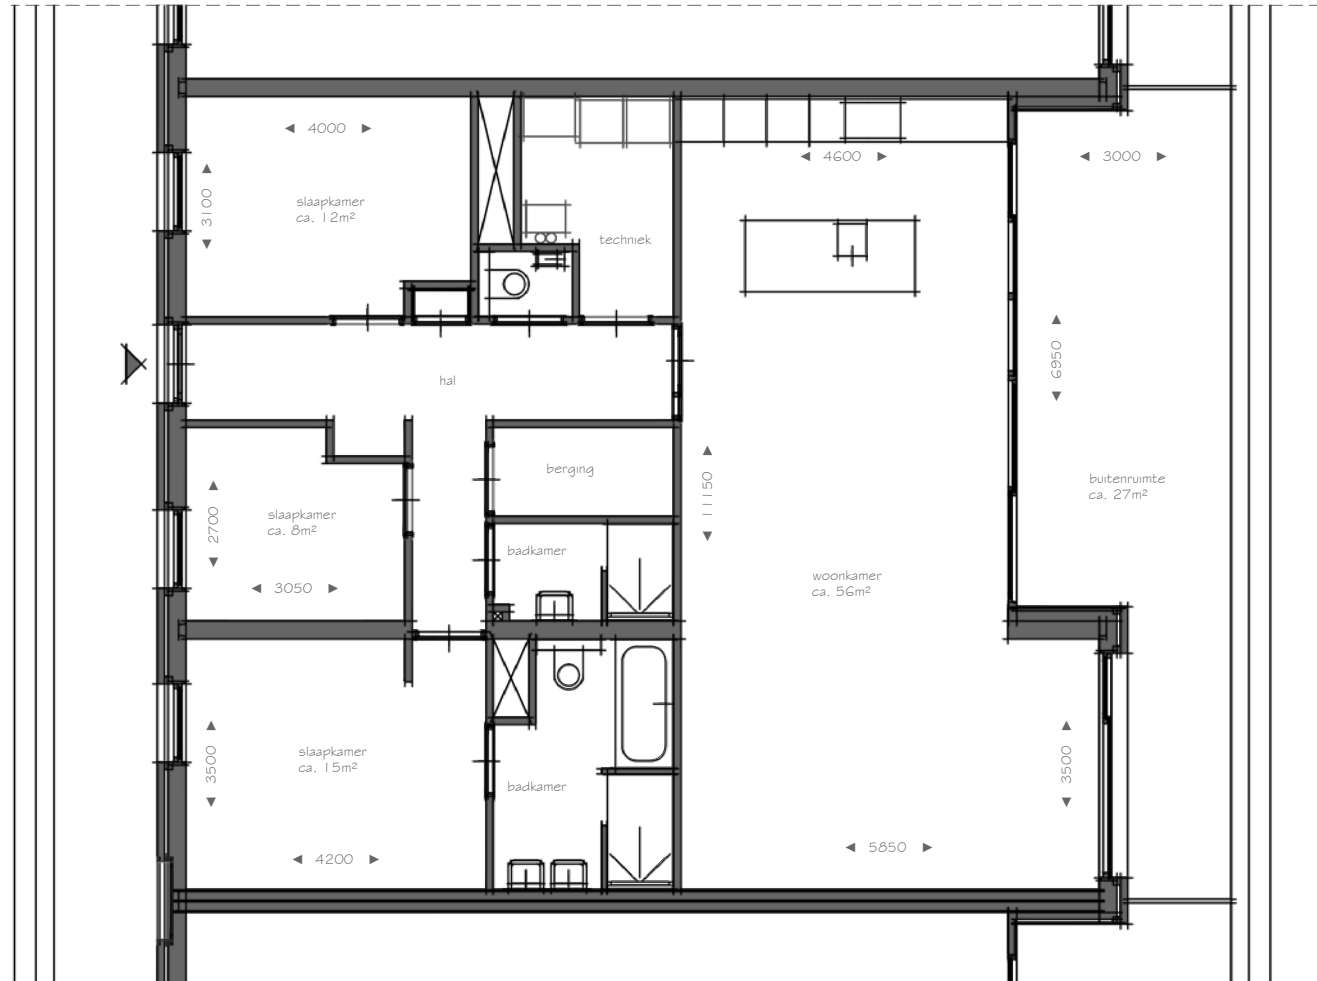

L

WOONOPPERVLAKTE ca. 128 m²

3^E ETAGE

0 1
schaal 1:75