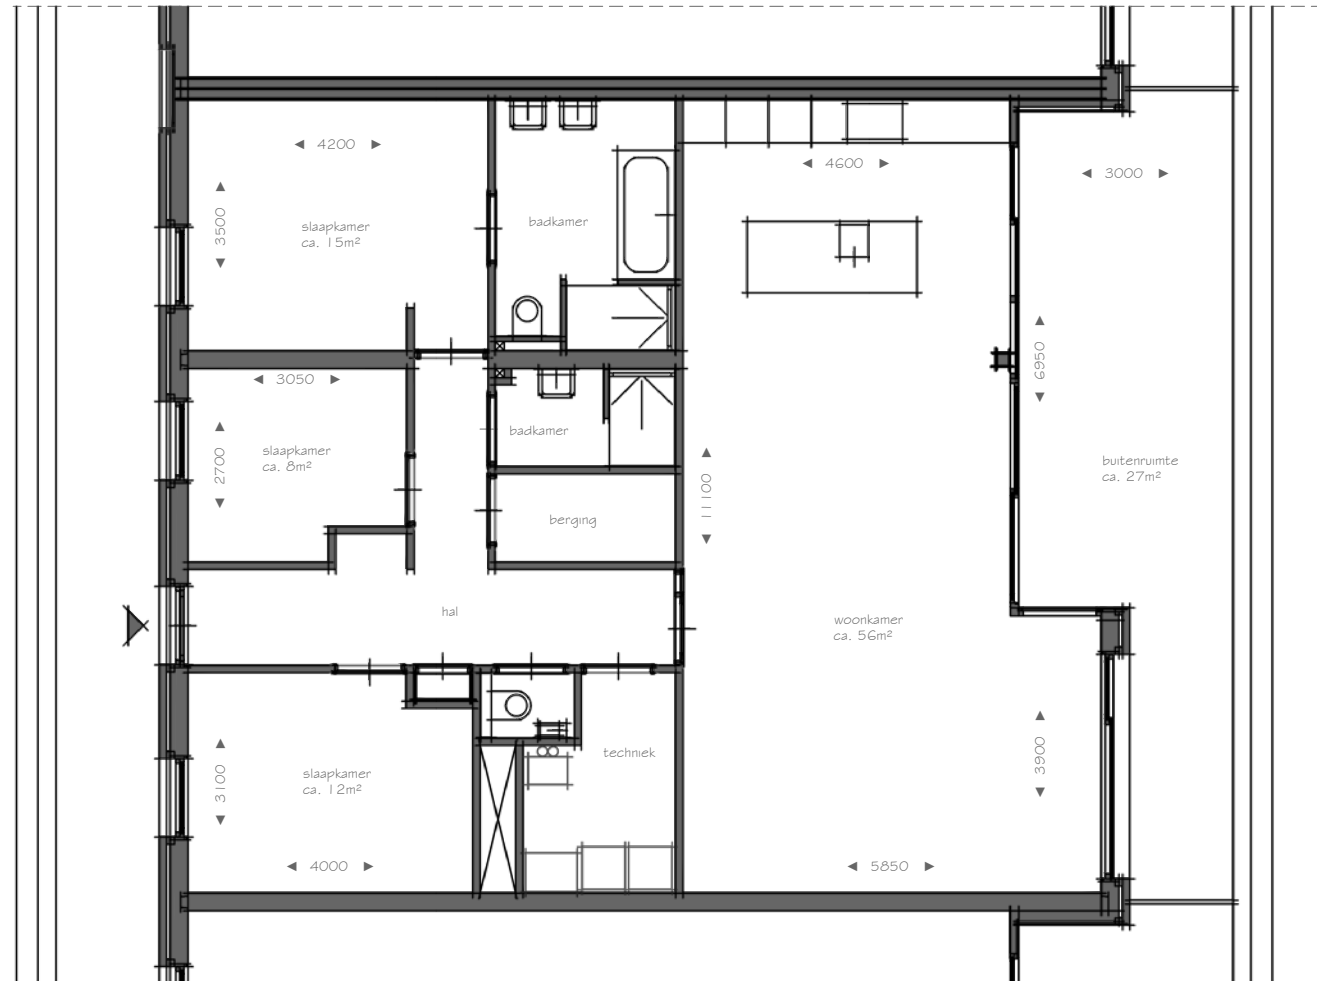

# K

**WOONOPPERVLAKTE** ca. 130 m<sup>2</sup>

**3<sup>E</sup> ETAGE**

0 1  
schaal 1:75