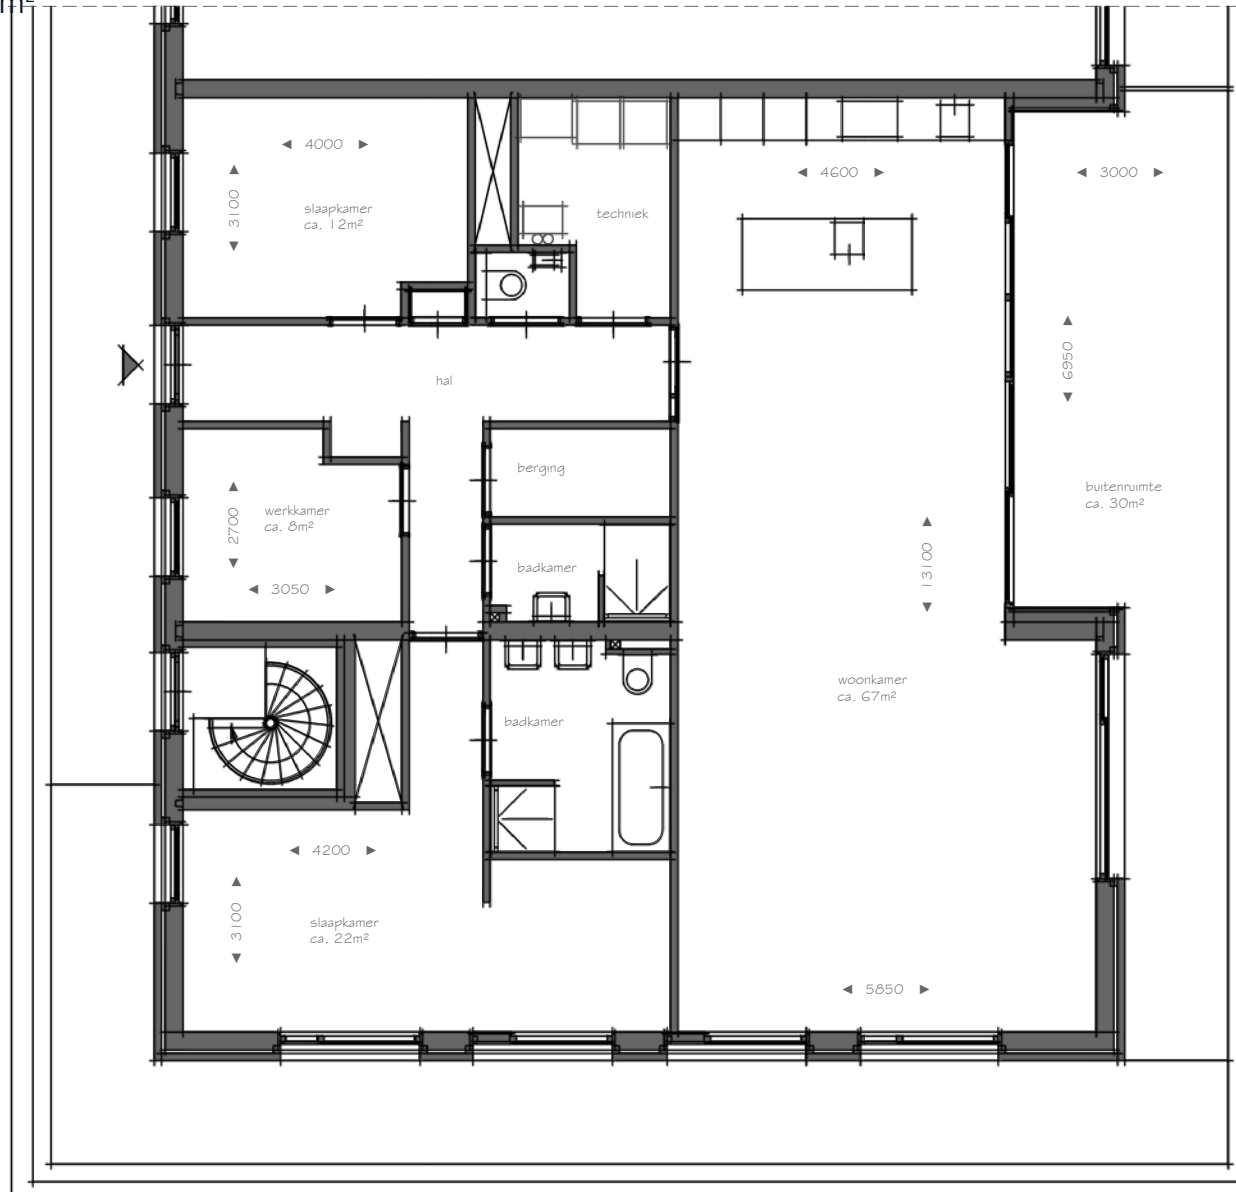

J

WOONOPPERVLAKTE ca. 147 m²

3^E ETAGE

0 1
schaal 1:75