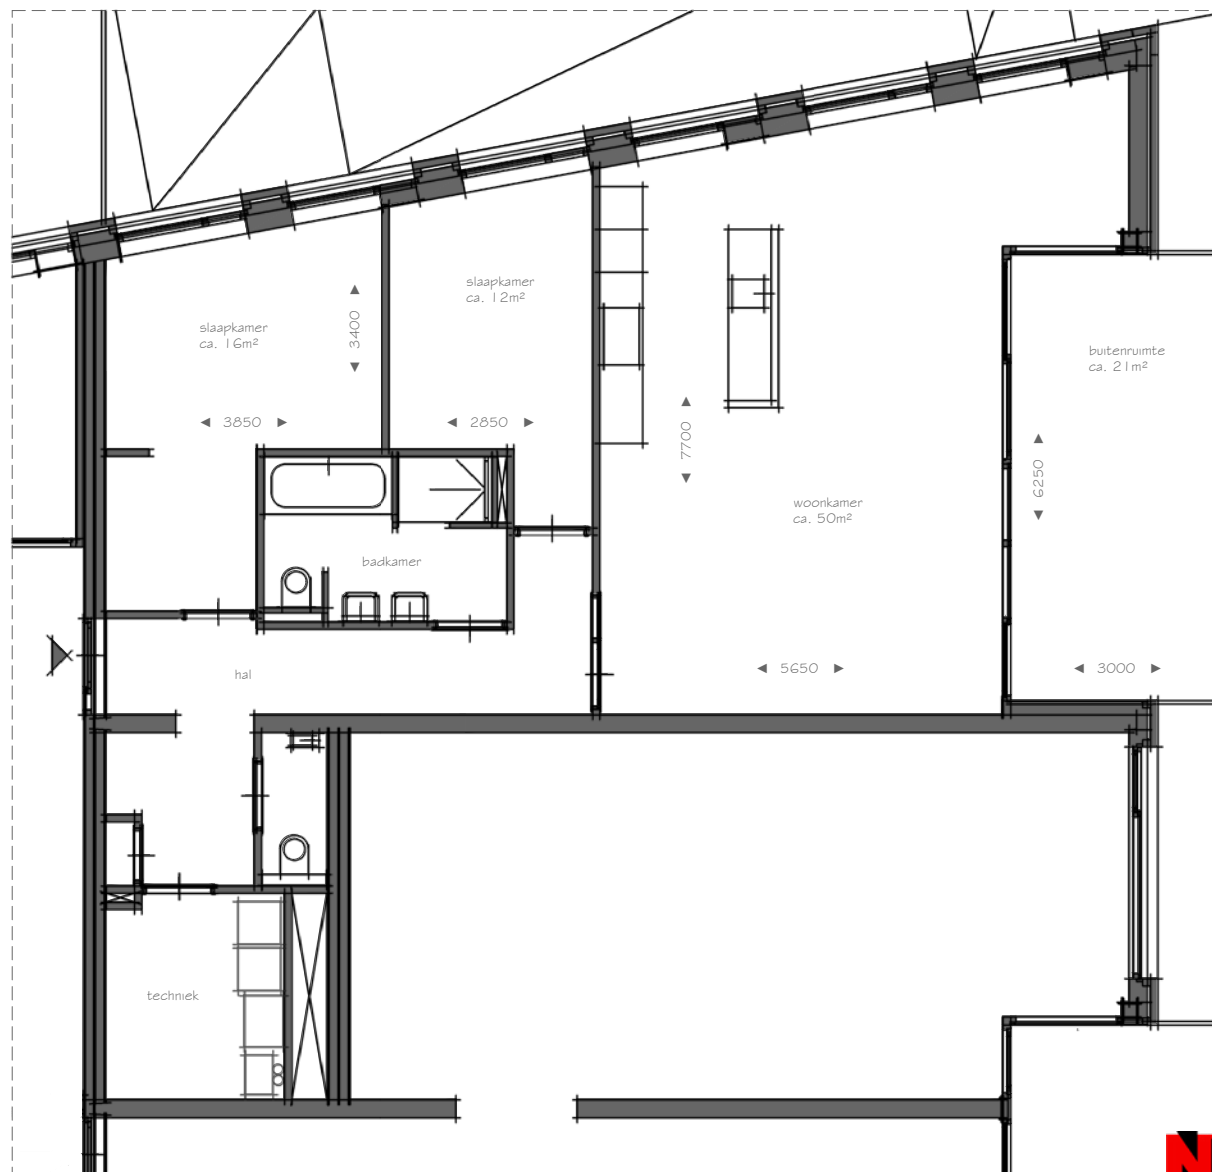

WOONOPPERVLAKTE ca. 167 m²

BEGANE GROND

0 1
schaal 1:75