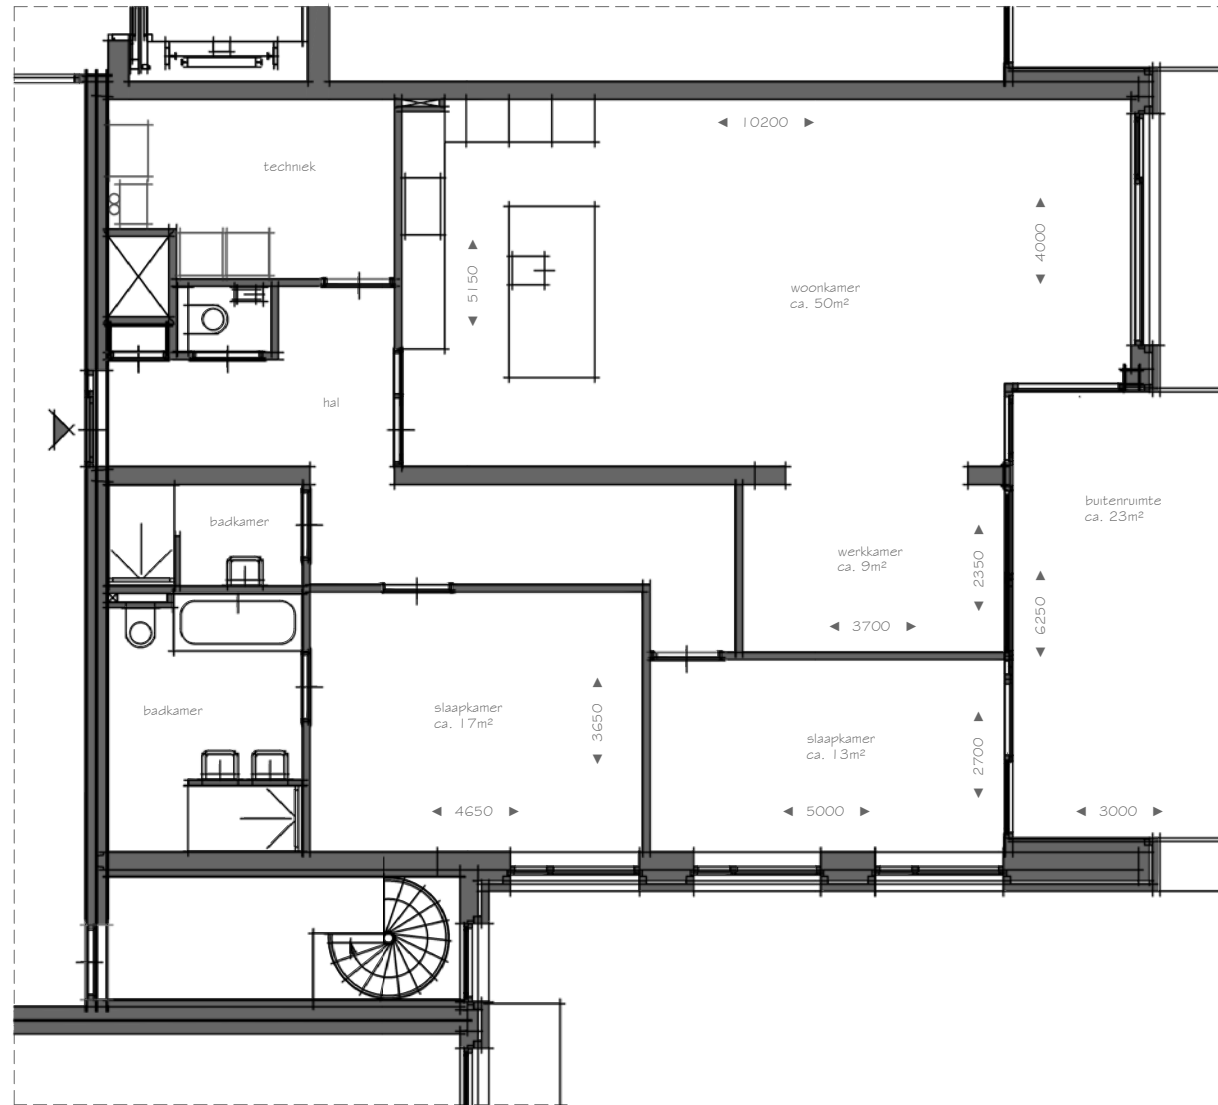

**WOONOPPERVLAKTE** ca. 135 m<sup>2</sup>

**BEGANE GROND**

0 1  
schaal 1:75