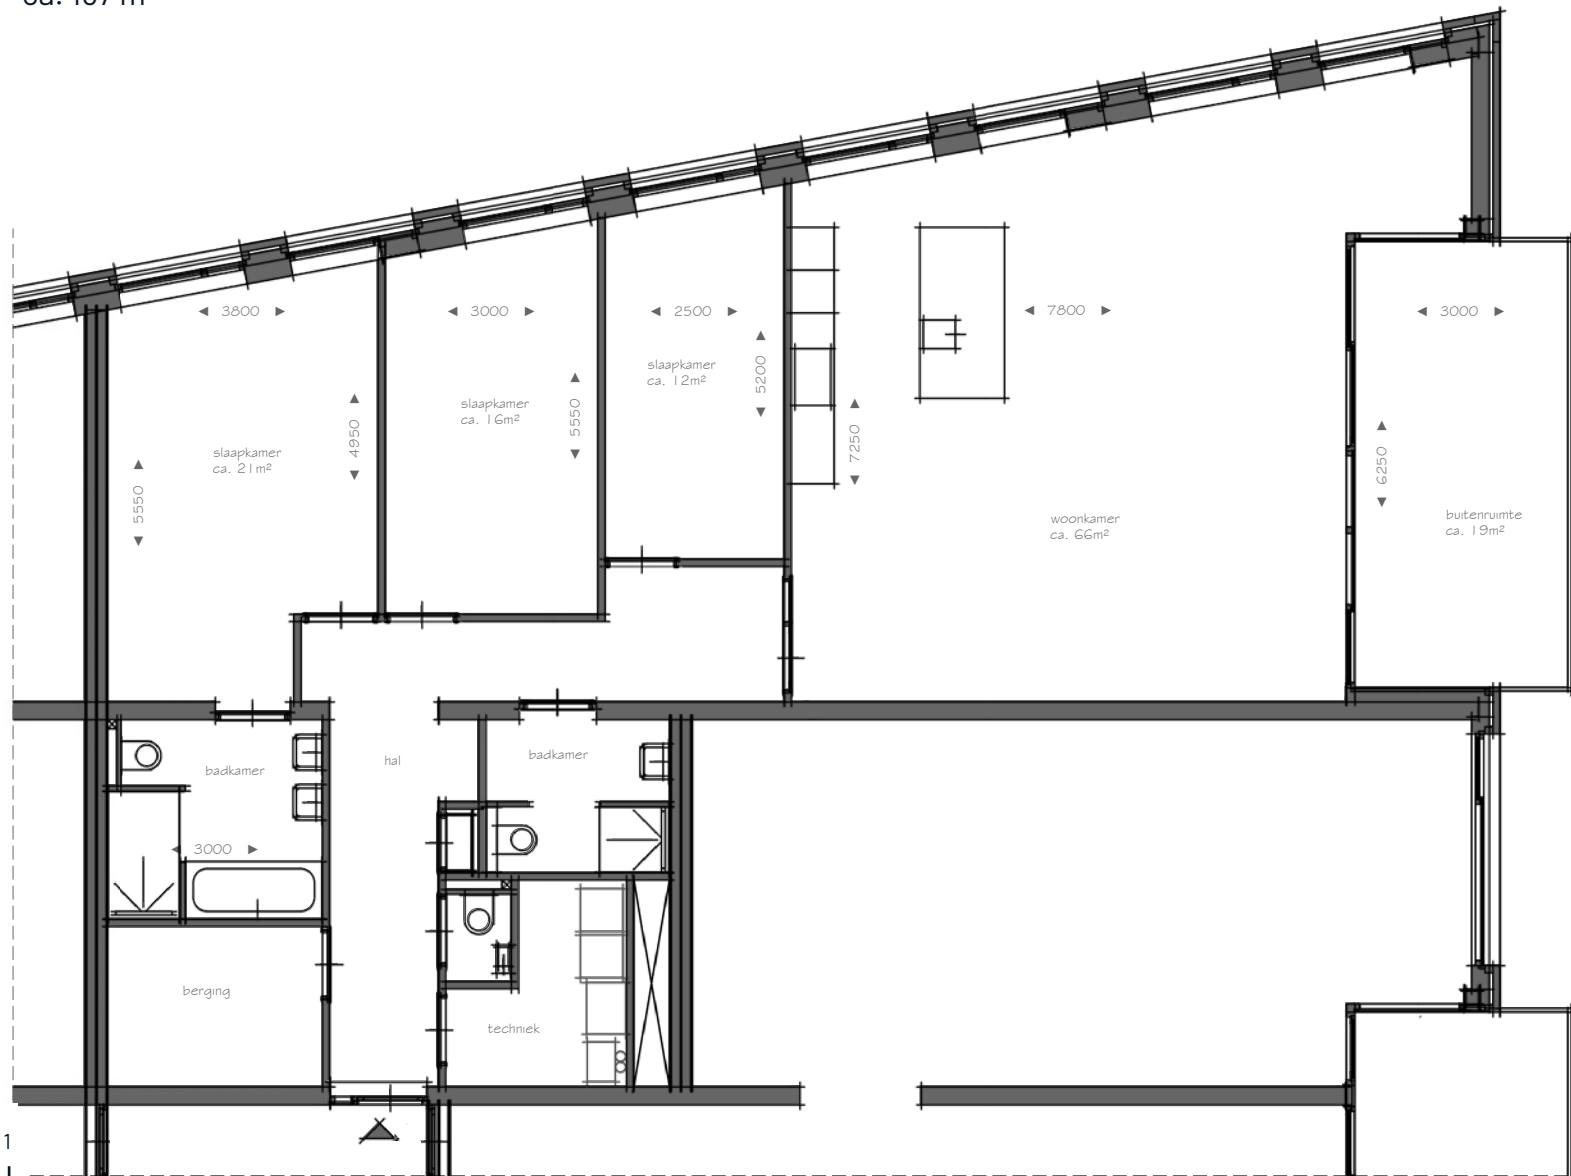

WOONOPPERVLAKTE ca. 167 m²

1^E + 2^E VERDIEPING

0 1
schaal 1:75