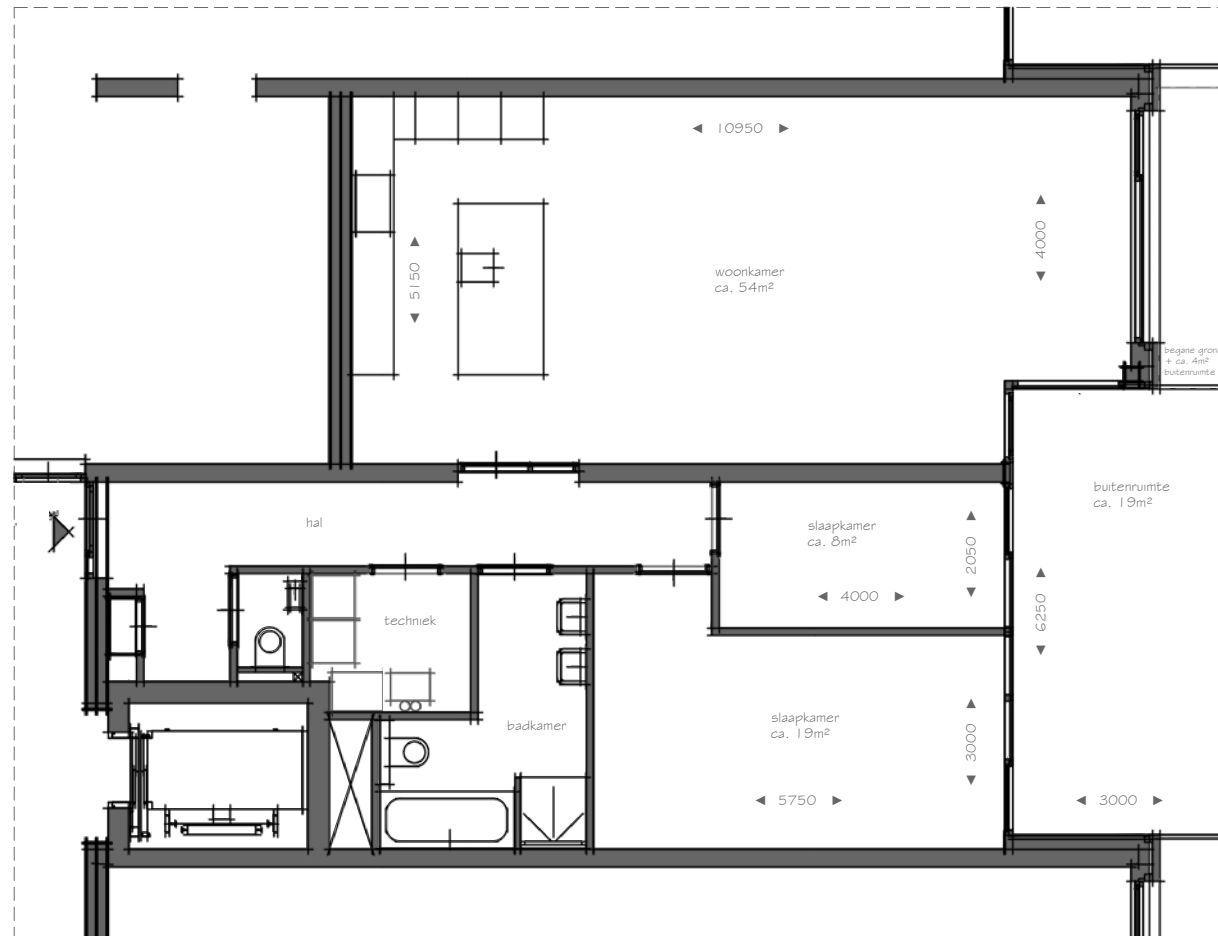

# F

**WOONOPPERVLAKTE** ca. 110 m<sup>2</sup>

**BEGANE GROND,  
1<sup>E</sup> + 2<sup>E</sup> VERDIEPING**

0 1  
schaal 1:75