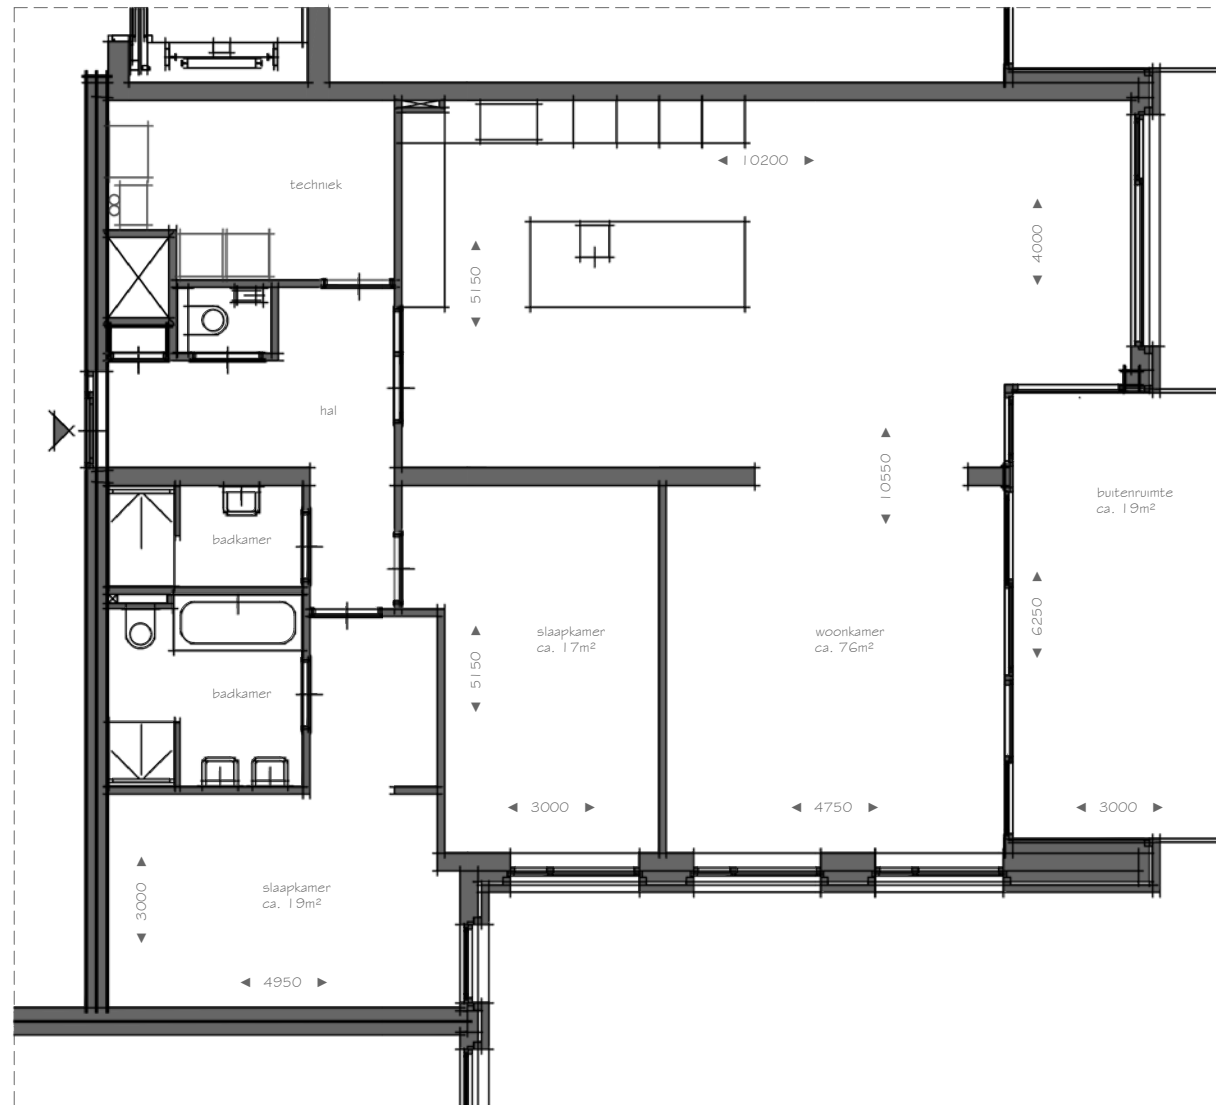

**WOONOPPERVLAKTE** ca. 147 m<sup>2</sup>

**1<sup>E</sup> + 2<sup>E</sup> VERDIEPING**

 0 1  
 schaal 1:75
