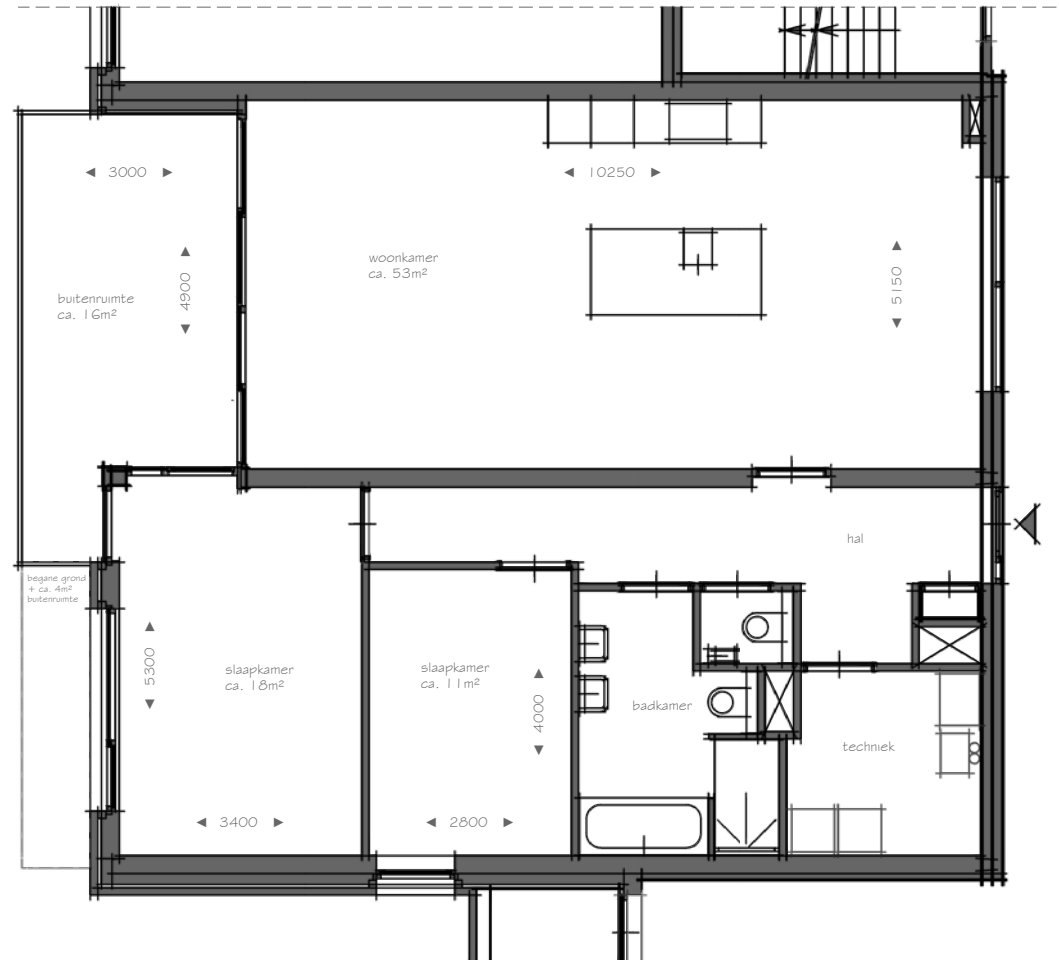

# C

**WOONOPPERVLAKTE** ca. 114 m<sup>2</sup>

**BEGANE GROND,  
1<sup>E</sup> + 2<sup>E</sup> VERDIEPING**

0 1  
schaal 1:75