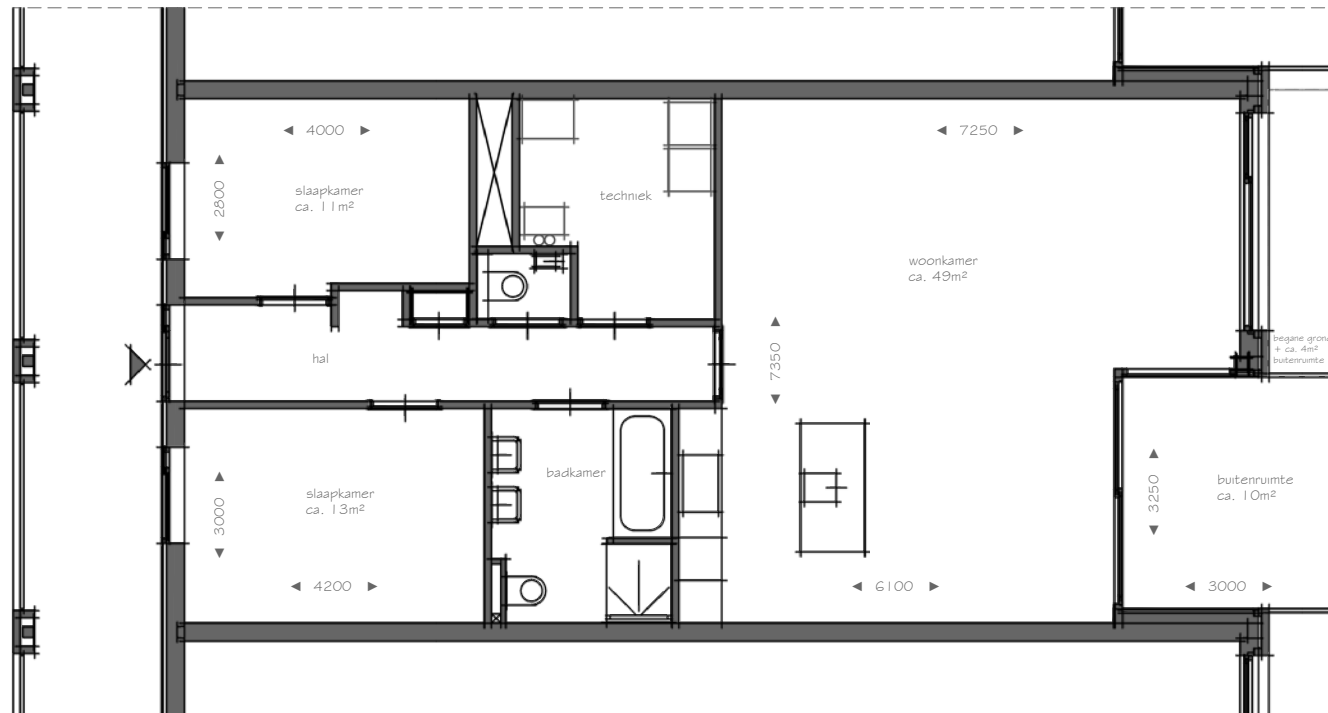

B

WOONOPPERVLAKTE ca. 101 m²

**BEGANE GROND,
1^E + 2^E VERDIEPING**

0 1
schaal 1:75