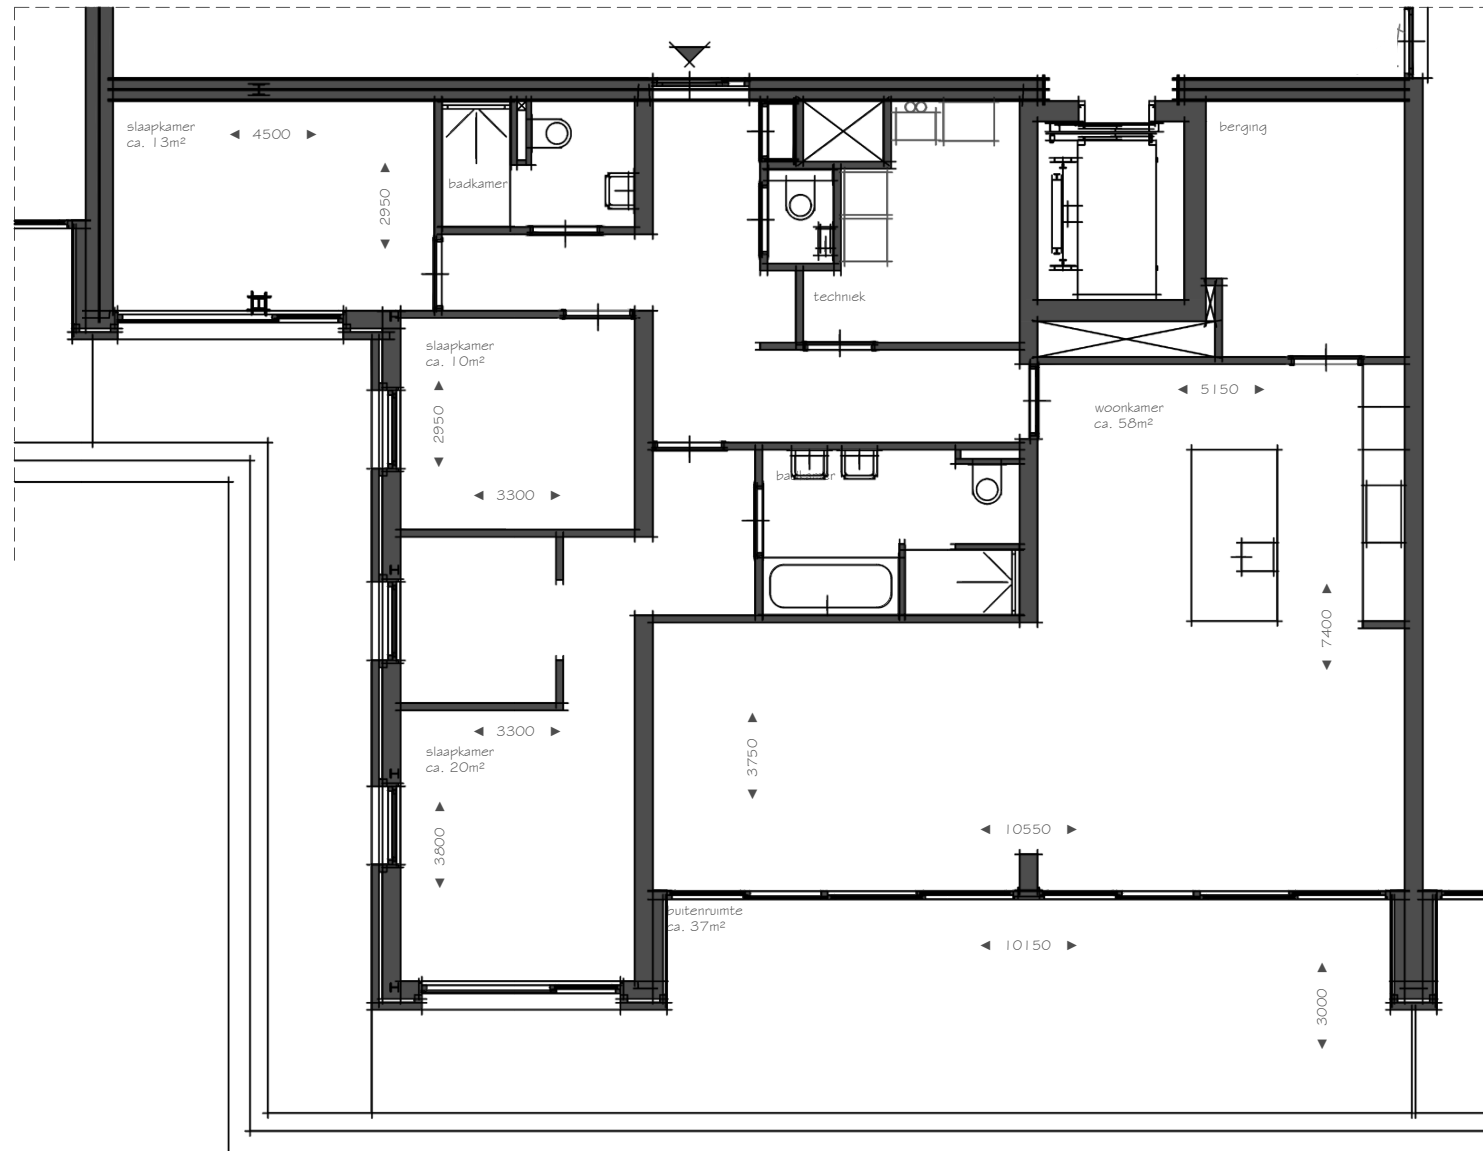

0

WOONOPPERVLAKTE ca. 157 m²

3^E ETAGE

0 1
schaal 1:75