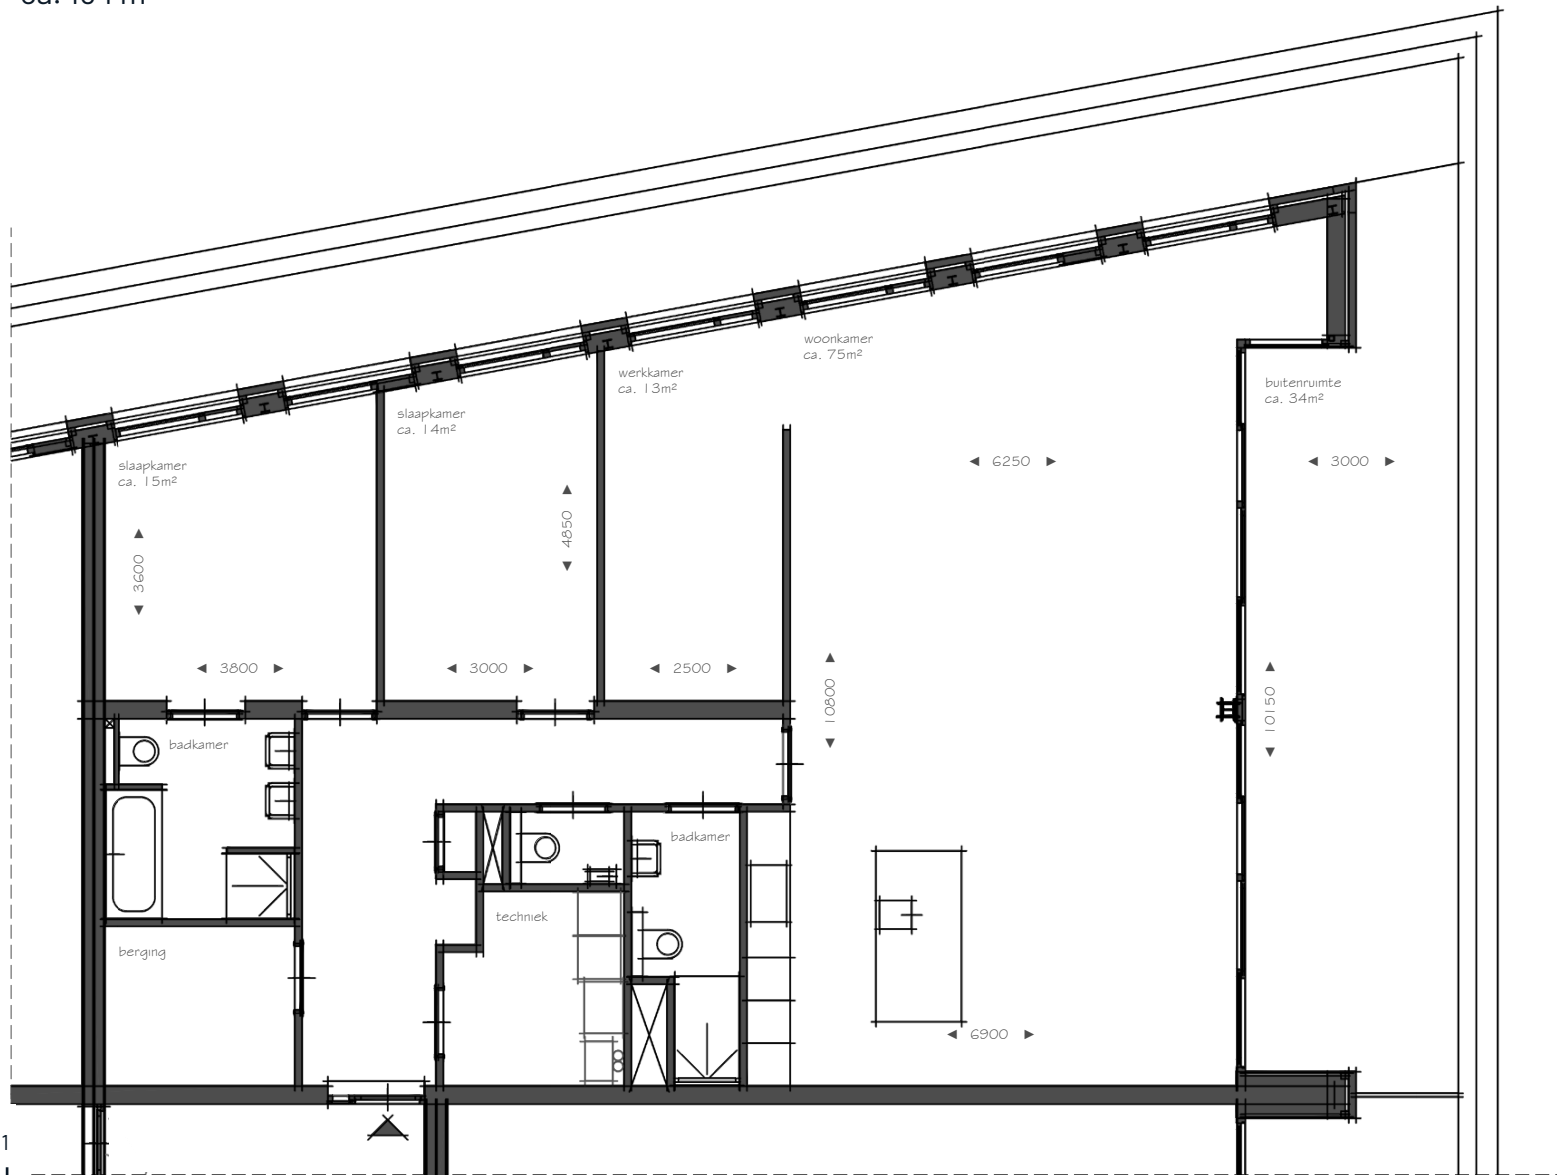

WOONOPPERVLAKTE ca. 164 m²

3^E ETAGE

0 1
schaal 1:75