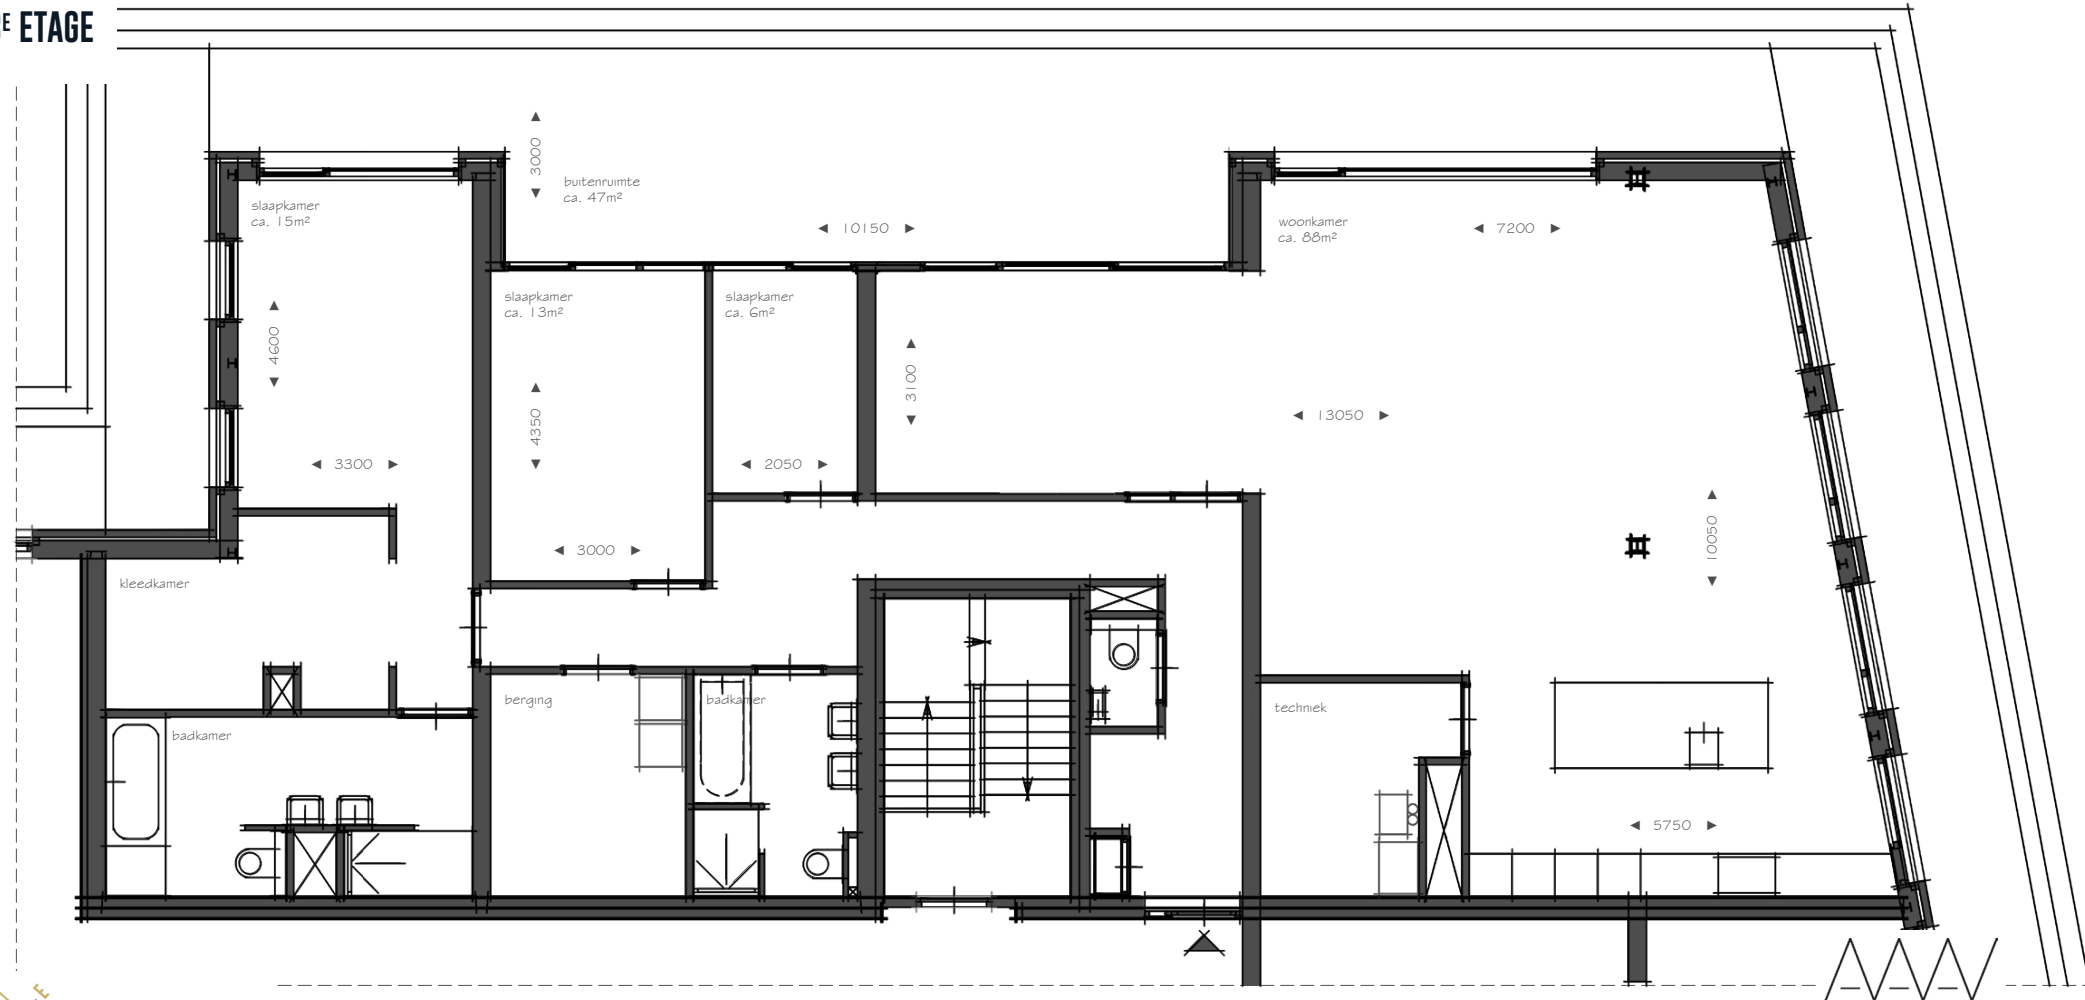

N

WOONOPPERVLAKTE ca. 197 m²

3^E ETAGE

0 1
schaal 1:75