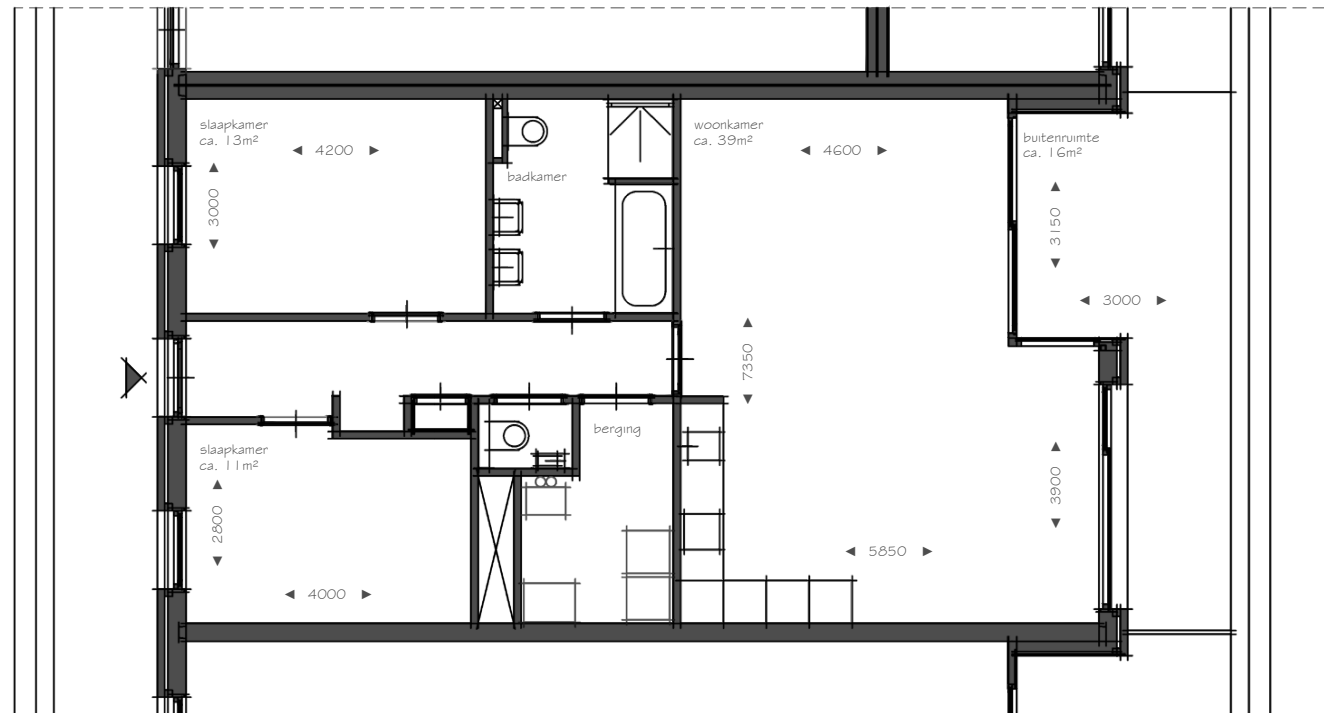

M

WOONOPPERVLAKTE ca. 88 m²

3^E ETAGE

0 1
schaal 1:75