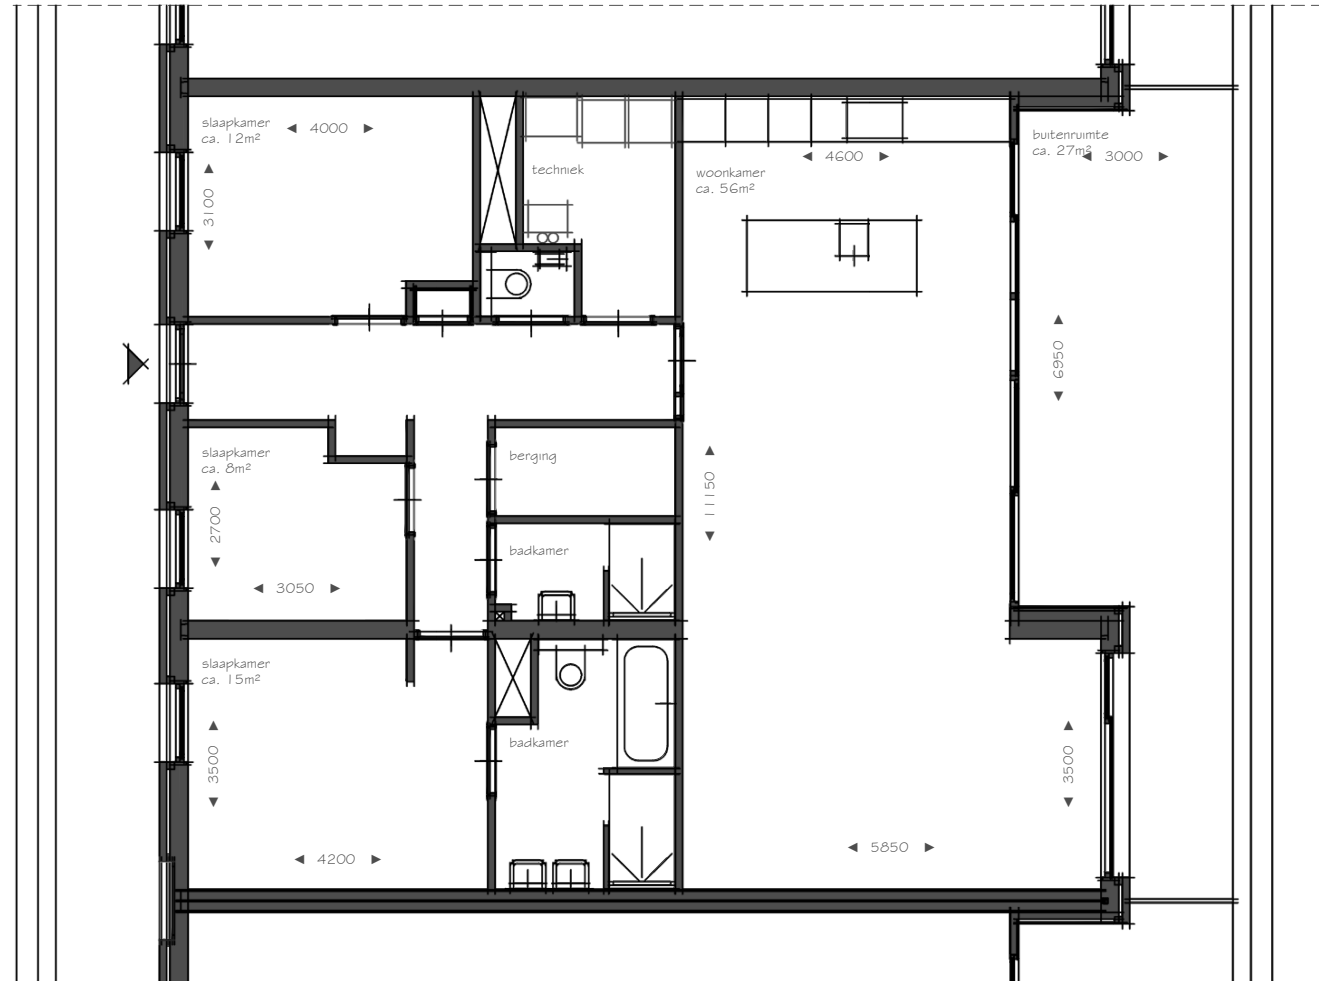

L

WOONOPPERVLAKTE ca. 128 m²

3^E ETAGE

0 1
schaal 1:75