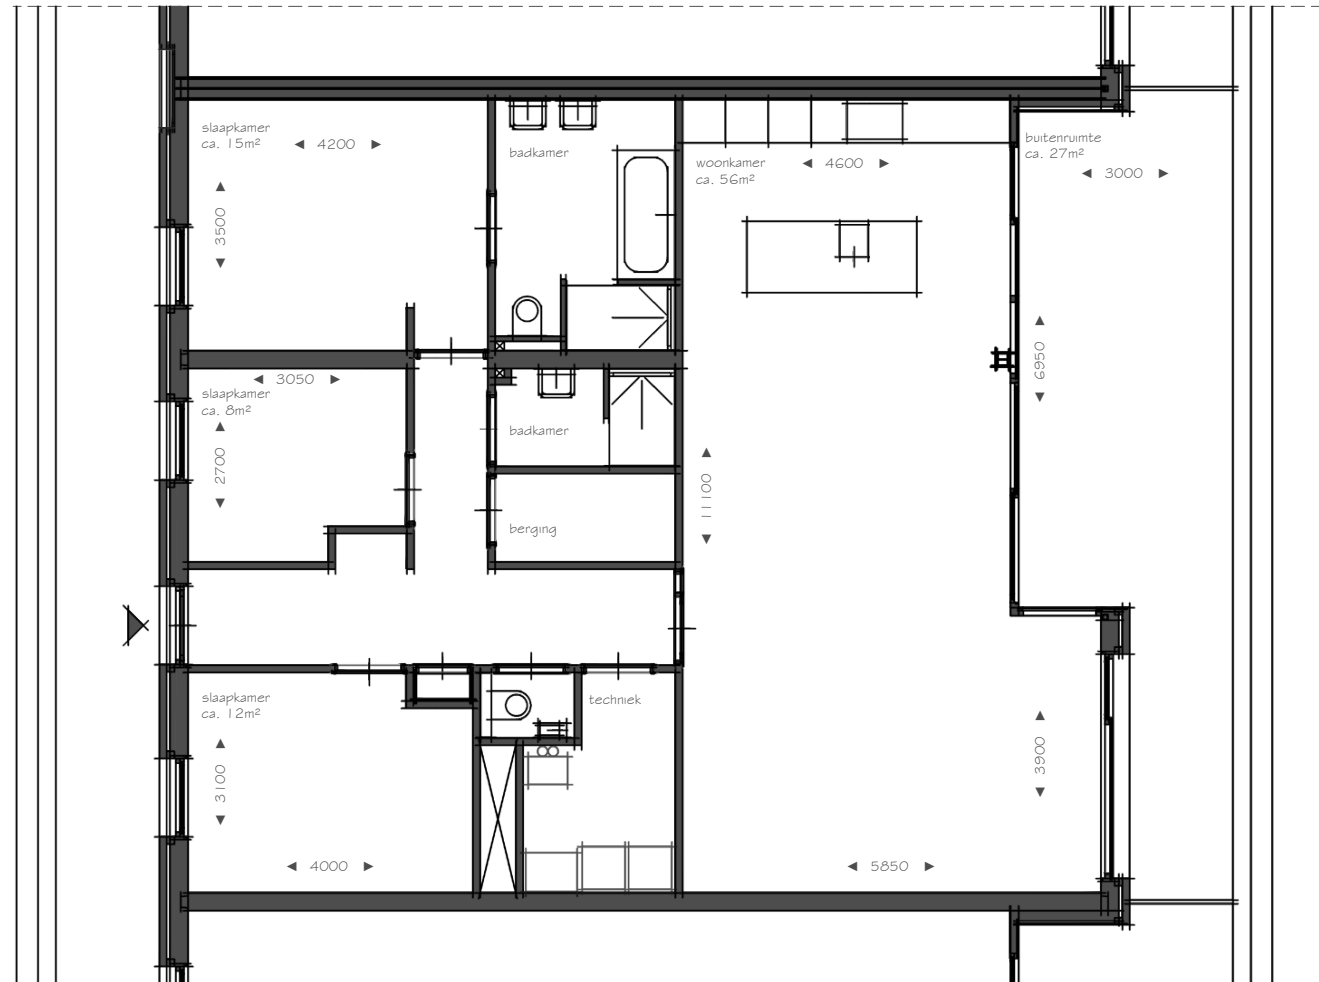

K

WOONOPPERVLAKTE ca. 130 m²

3^E ETAGE

0 1
schaal 1:75