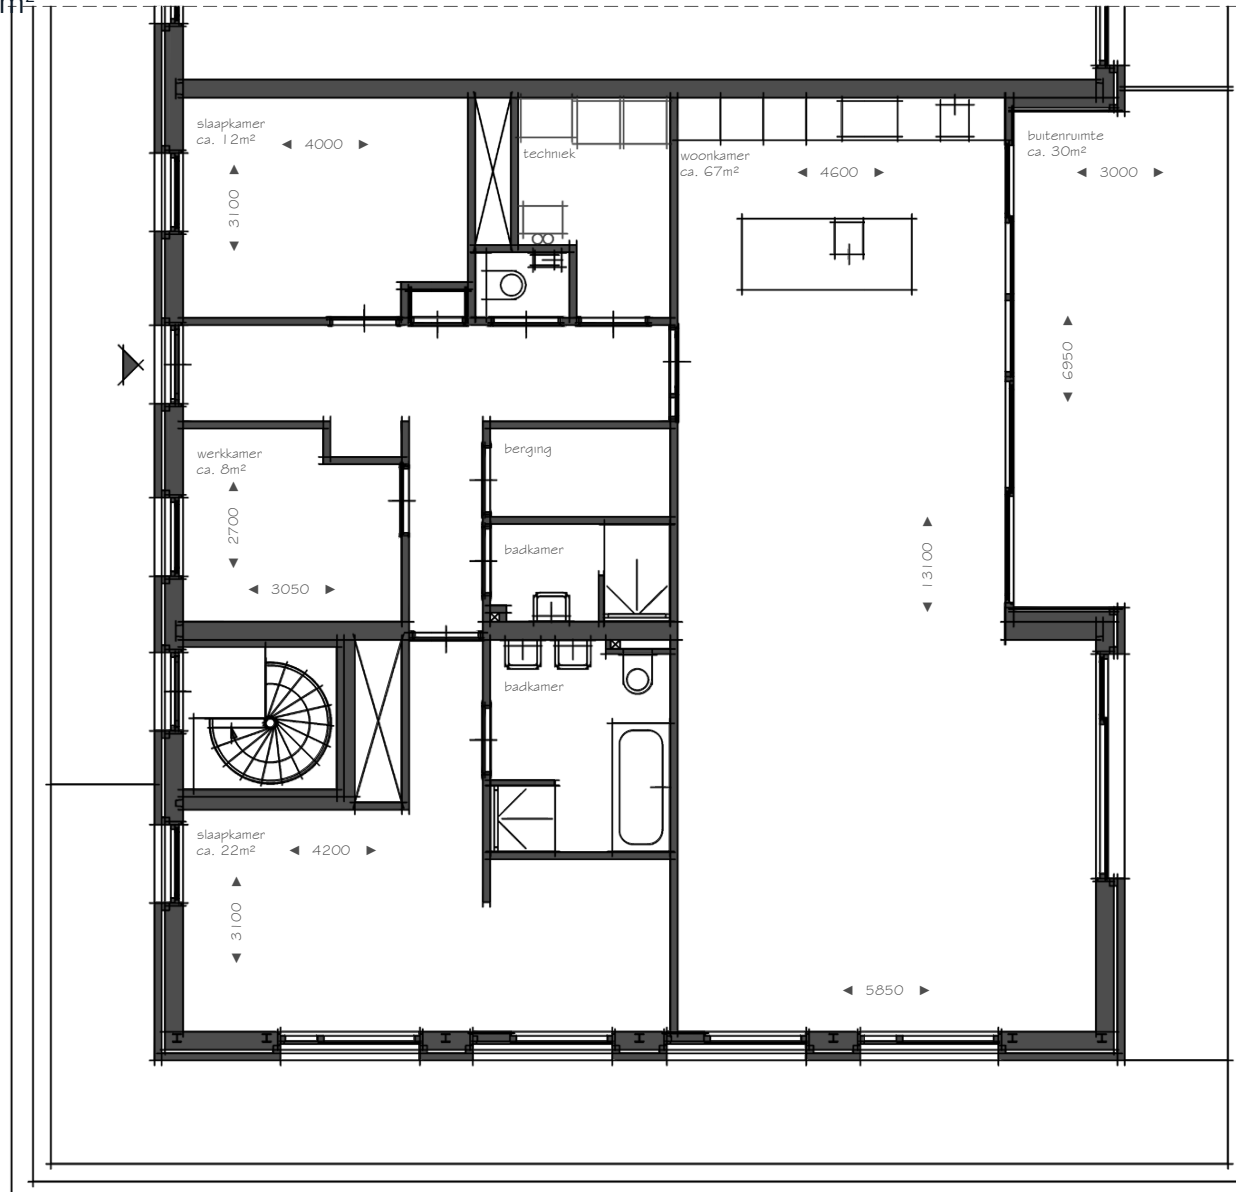

WOONOPPERVLAKTE ca. 147 m²

3^E ETAGE

0 1
schaal 1:75