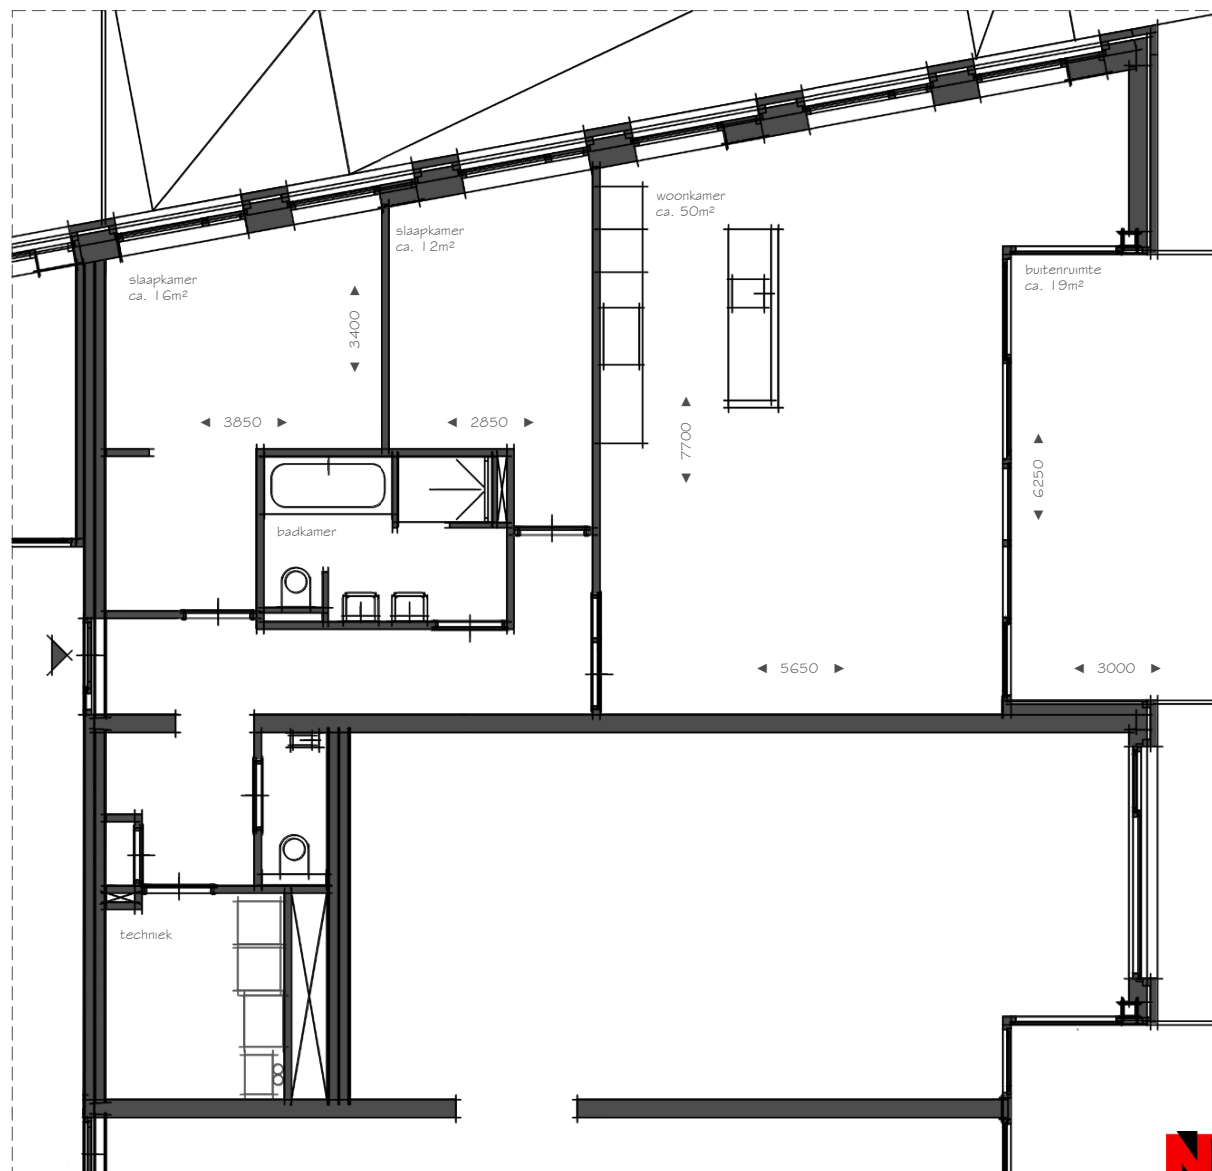

WOONOPPERVLAKTE ca. 167 m²

BEGANE GROND

0 1
schaal 1:75