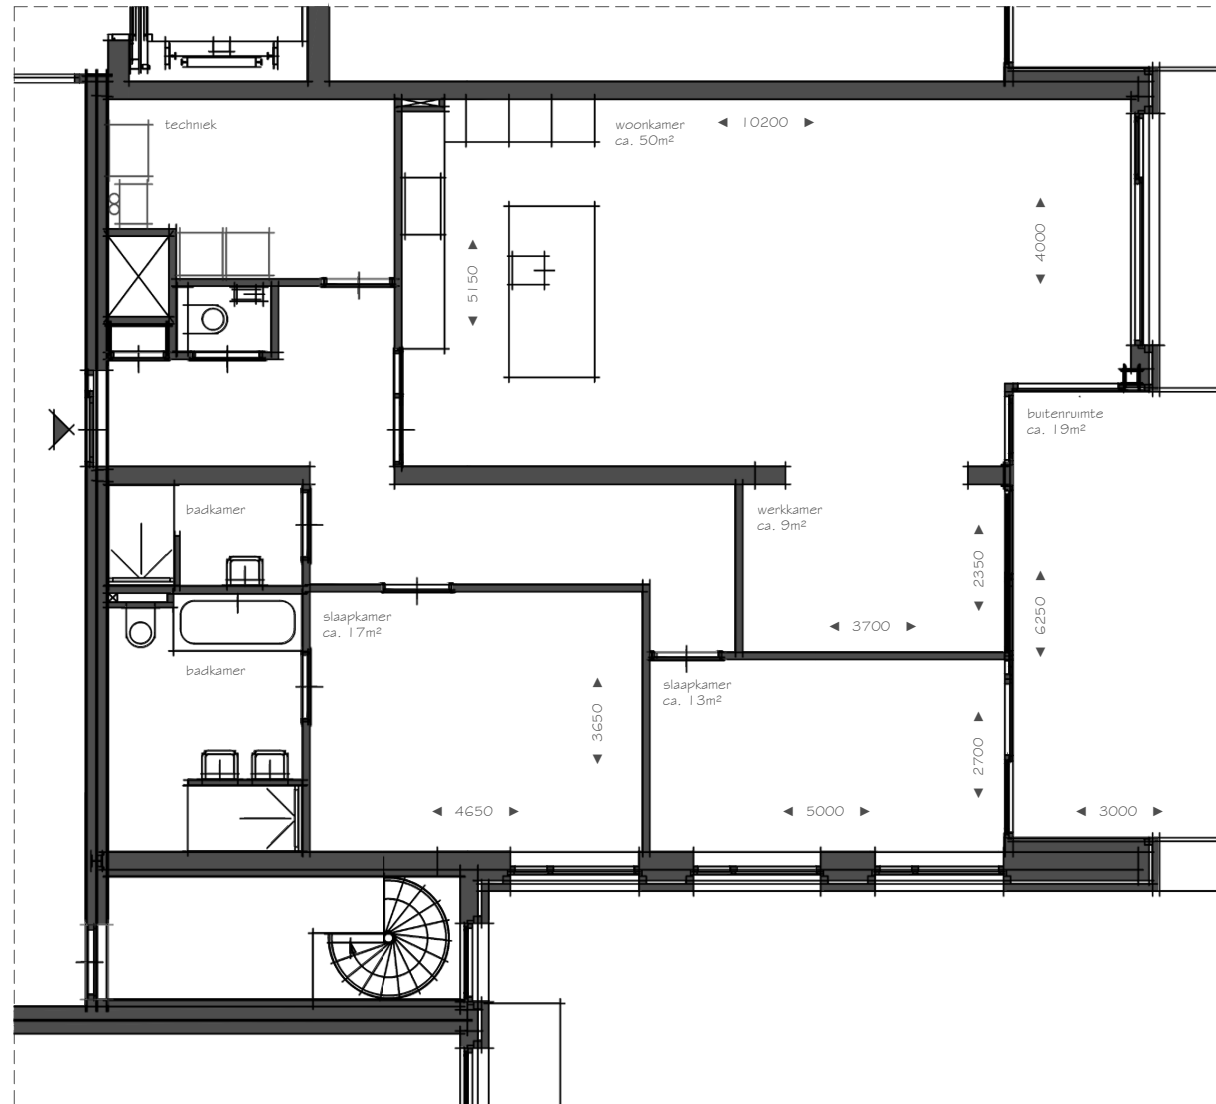

**WOONOPPERVLAKTE** ca. 135 m<sup>2</sup>

**BEGANE GROND**

0 1  
schaal 1:75