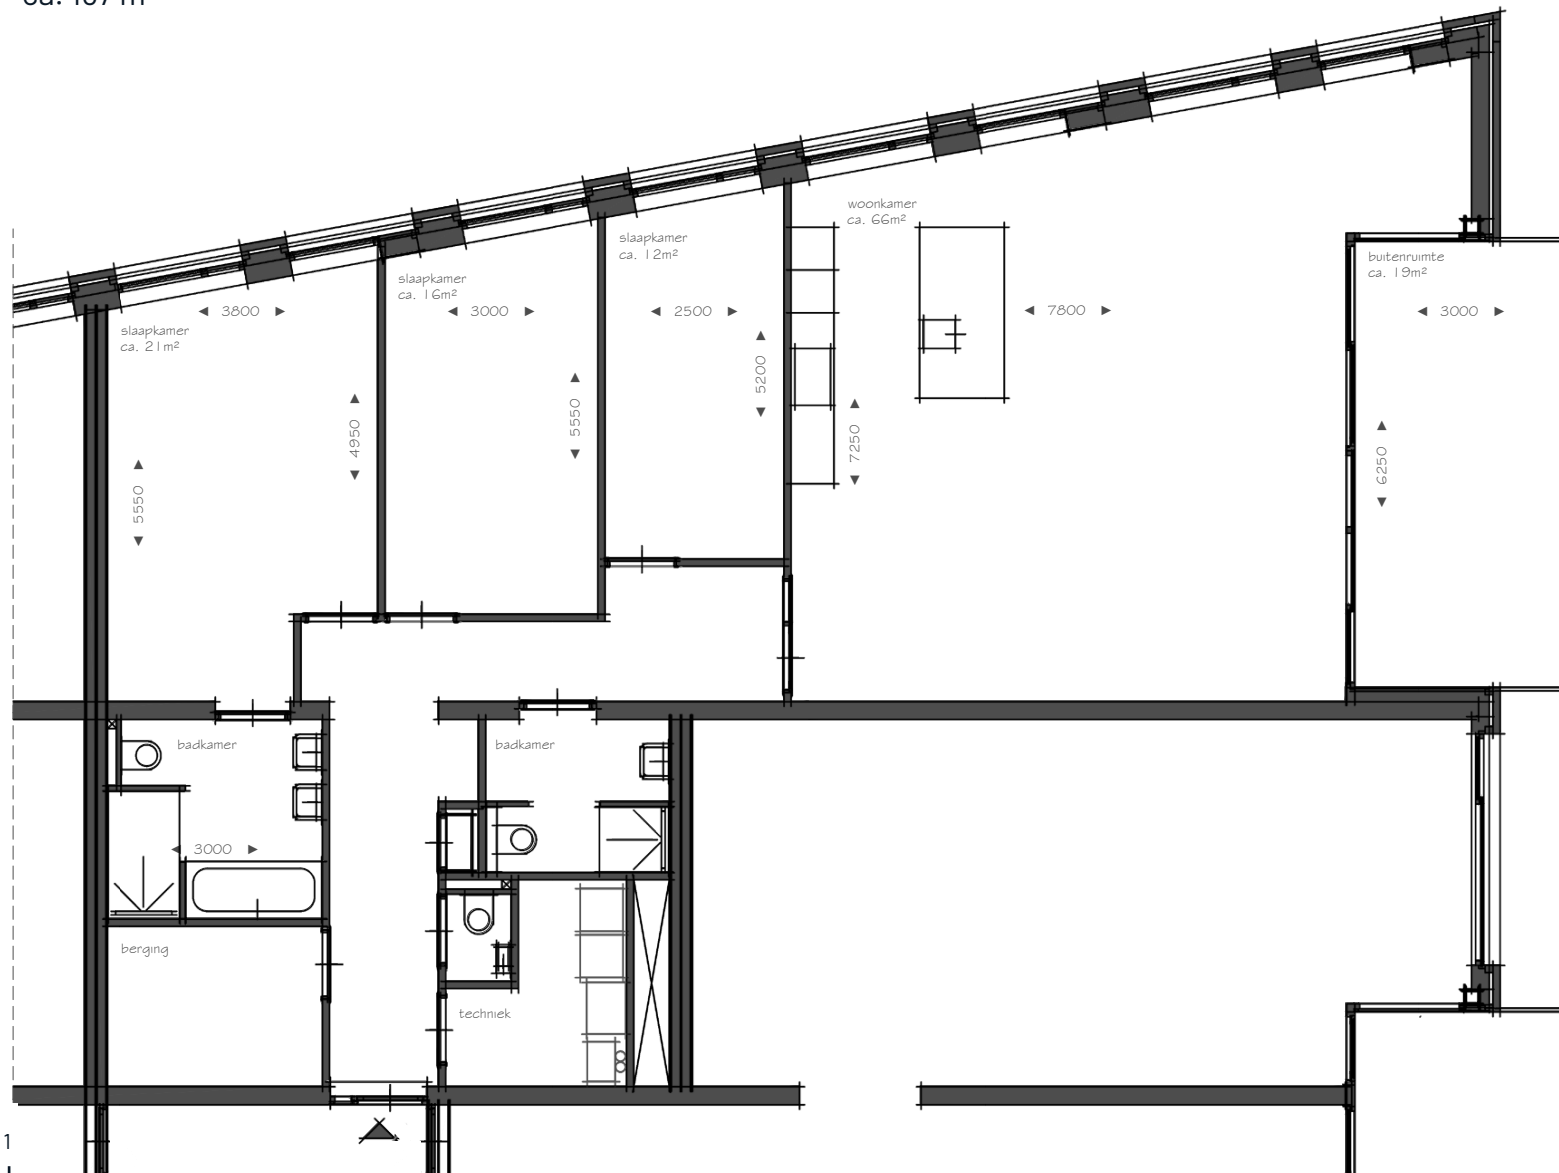

G

WOONOPPERVLAKTE ca. 167 m²

1^E + 2^E VERDIEPING

0 1
schaal 1:75