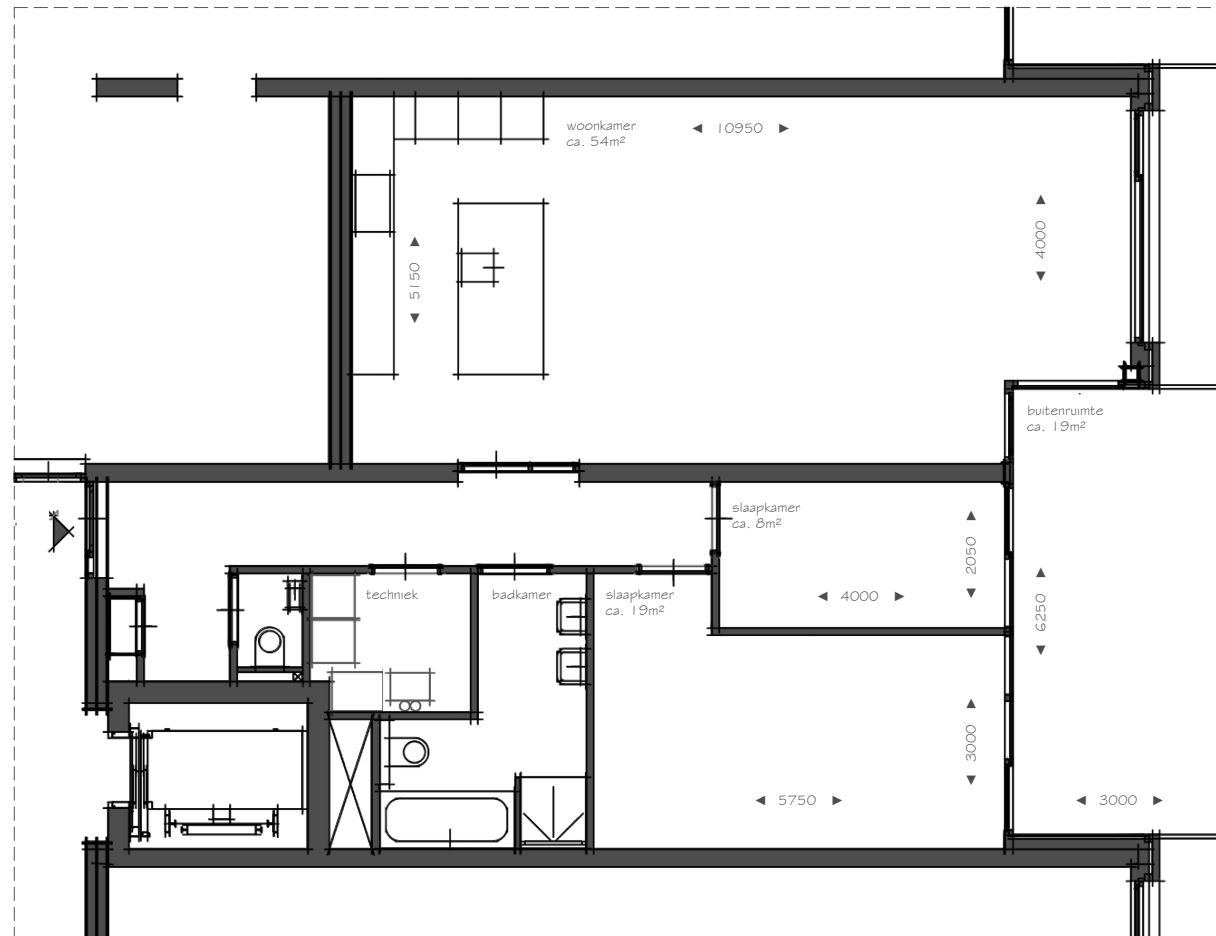

F

WOONOPPERVLAKTE ca. 110 m²

**BEGANE GROND,
1^E + 2^E VERDIEPING**

0 1
schaal 1:75