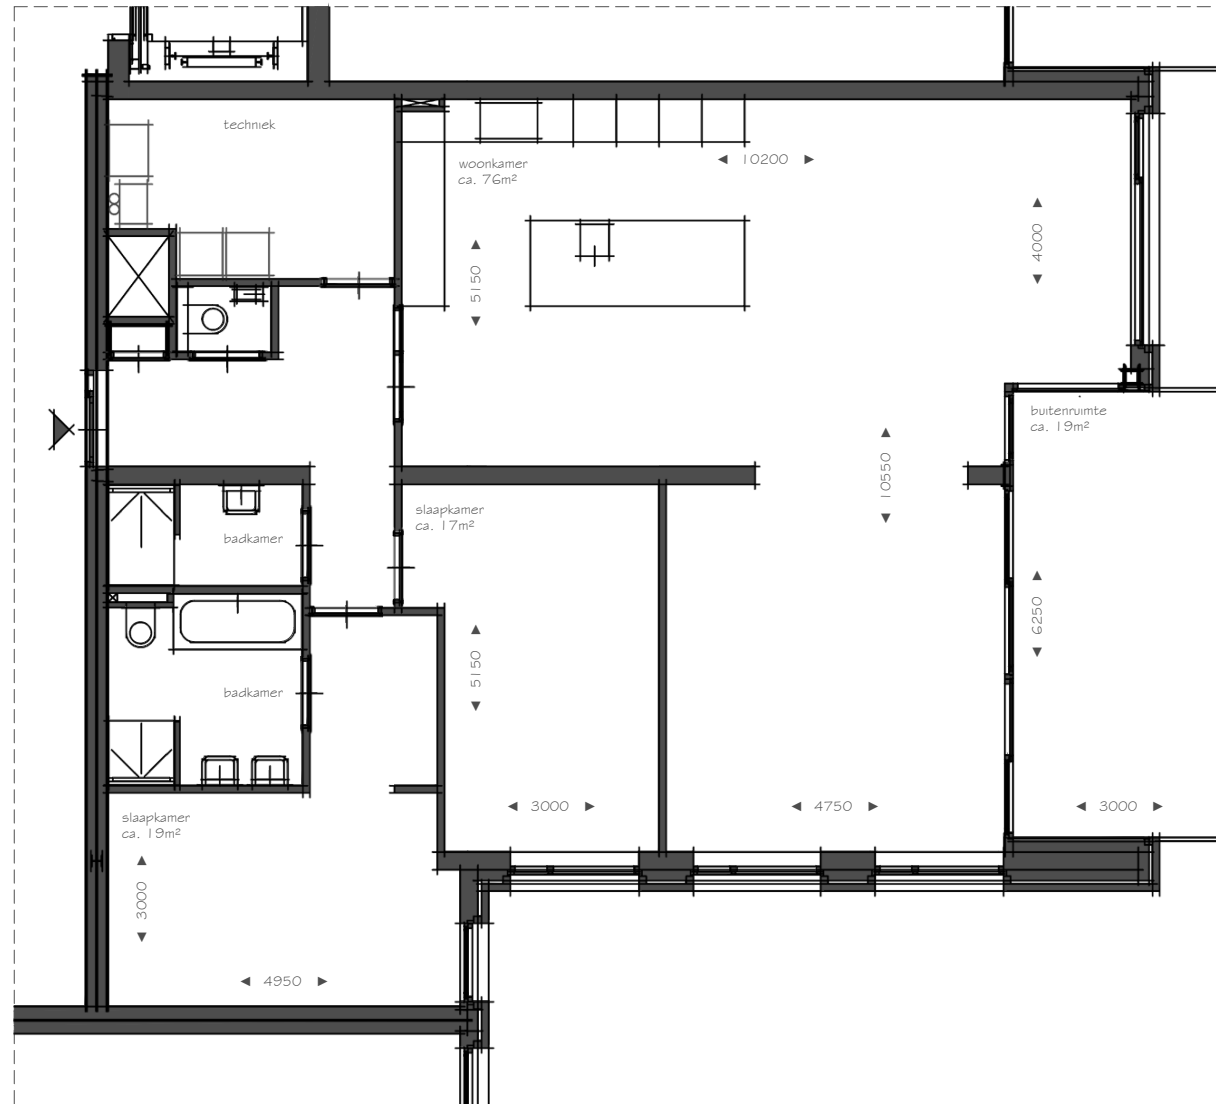

E

WOONOPPERVLAKTE ca. 147 m²

1^E + 2^E VERDIEPING

0 1
schaal 1:75