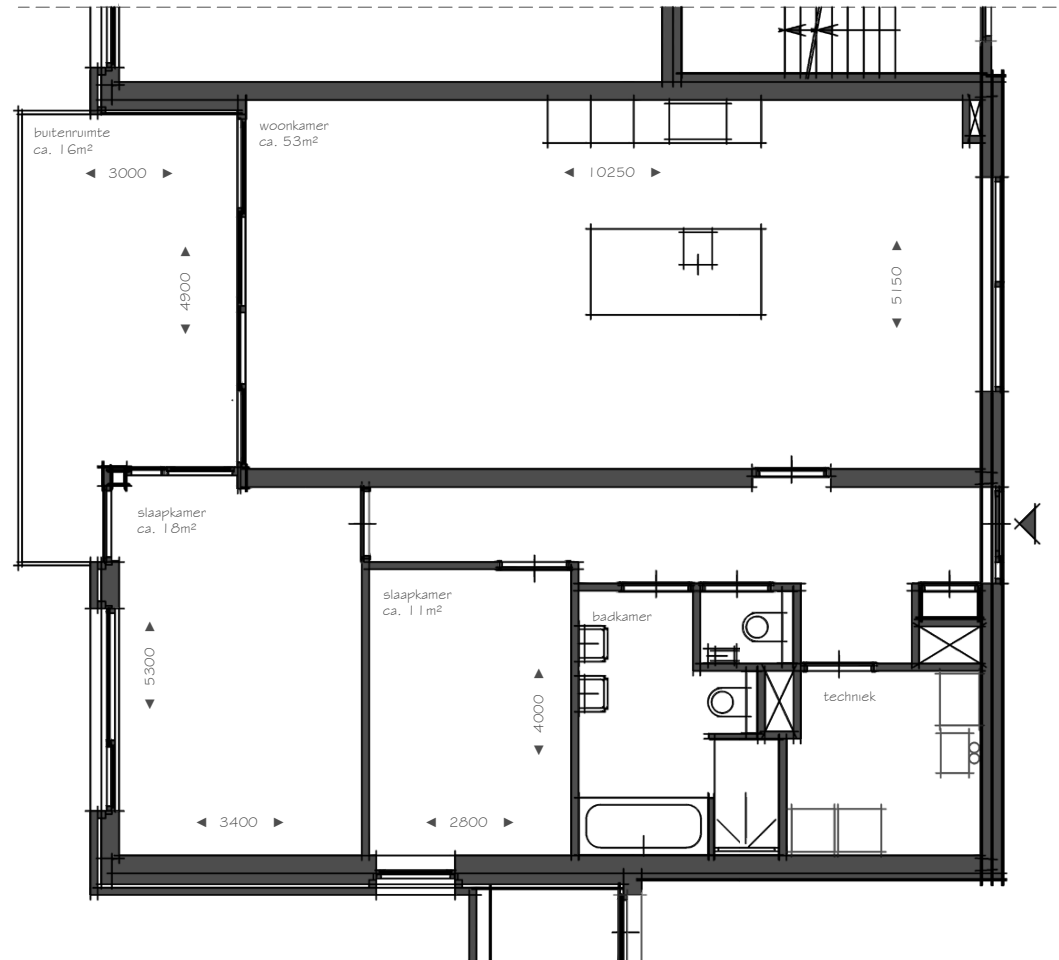

C

WOONOPPERVLAKTE ca. 114 m²

**BEGANE GROND,
1^E + 2^E VERDIEPING**

0 1
schaal 1:75