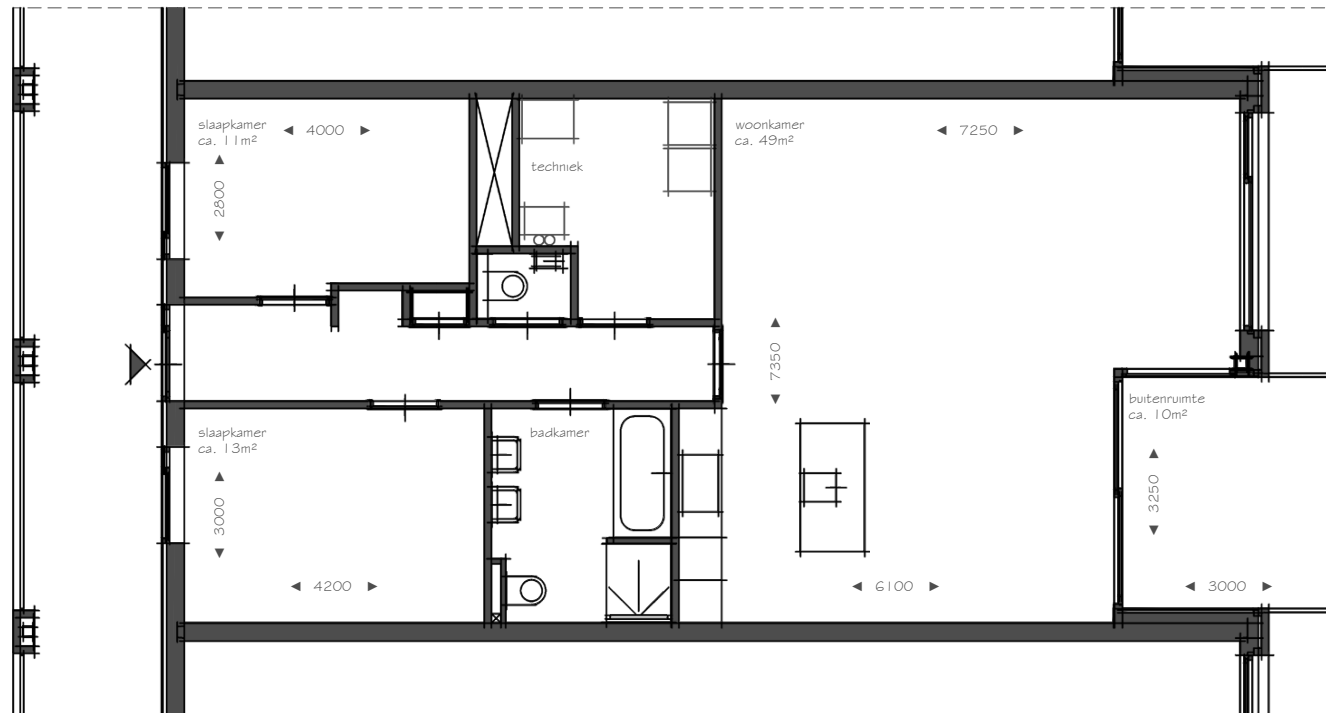

# B

**WOONOPPERVLAKTE** ca. 101 m<sup>2</sup>

**BEGANE GROND,  
1<sup>E</sup> + 2<sup>E</sup> VERDIEPING**

0 1  
schaal 1:75