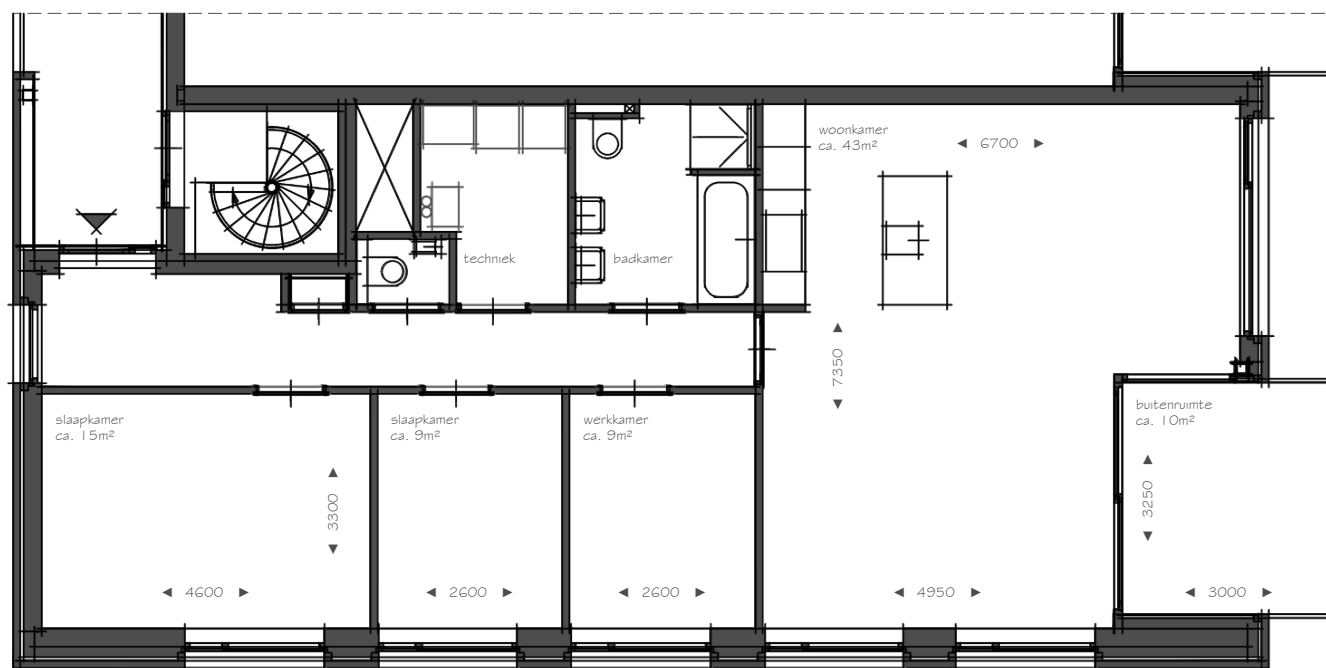

A

WOONOPPERVLAKTE ca. 105 m²

**BEGANE GROND,
1^E + 2^E VERDIEPING**

0 1
schaal 1:75